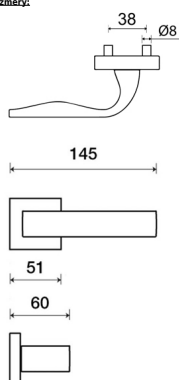

EIDOS Q03 HR /XR bez spodných rozet

» DVERNÉ KOVANIA » INTERIÉROVÉ » Rozetové hranaté

Dodávateľské číslo	HS109698
Značka	TWIN
Kód produktu	03800-8830

Povrch:

XRI - inoxidom iron (doprodaj)

Provedení:

WC - s WC kľučkou

KPZL - kľuka - koule, kľuka smeruje vľavo

KPZR - kľuka - koule, kľuka smeruje vpravo

špeciálne vytváraná, oblasť krčku zaoblená

» **prohlášení a študě (uvysvětlění klasikační tabulky)**

Rozměry:

Model Eidos navrhl Brian Sironi.