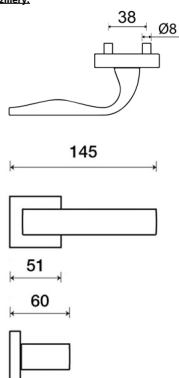

EIDOS Q03 HR /XR bez spodných rozet

» DVERNÉ KOVANIA » INTERIÉROVÉ » Rozetové hranaté

Dodávateľské číslo	HS109698
Značka	TWIN
Kód produktu	03800-8830

Povrch:

Provedení:

WC - s WC kľučkou

KPZL - kľuka - koule, kľuka smereje vlevo

KPZR - kľuka - koule, kľuka smereje vpravo

» **jednoduchou a pevnou montáž zvládnete díky rozetě EASY FIX snadno i Vy**

[prohlášení o shodě](#)

[uvysvětlění klasikační tabulky](#)

Rozměry:

Model Eidos navrhl Brian Sironi.