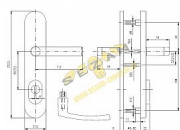

EL4 F1 bezpečnostné kovanie

» DVERNÉ KOVANIA » BEZPEČNOSTNÉ A OCHRANNÉ » Štítové s prekrytím

Značka	ROSTEX
Kód produktu	MP02000-2930

certifikováno v bezpečnostní třídě 3

Dostupnosť na hlavnom sklade: u dodávateľa
Dostupné množstvo u dodávateľa: momentálne nedostupné

Popis

Bezpečnostní kování je dodáváno bez cylindrické vložky a je určeno na vstupní dveře otevírané dovnitř i ven, tloušťka dveří 40-50 mm, dále po 5 mm až do tloušťky dveří 100 mm. Kování má ocelovou výztuhu s krycí deskou odolnou proti odvrtní. Kalené čepy ve výztuze. Skryté pevnostní spojovací šrouby. Kování neobsahuje vratný mechanismus. Vložka nesmí na vnější straně vyčnívat více než 16 mm nad plochou dveří. Povrchová úprava: ELOX - přírodní

Parametry

Značka	ROSTEX