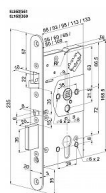

EL561/55/20 12-24 V

» ZABEZPEČENIE » ZADLABÁVACIE ZÁMKY » Panikové a samozamykacie

Dodávateľské číslo	EL002019
EAN	6416495232224
Kód produktu	001180-0060
Balení	1 Ks

Elektromechanický samozamykací hluboký zámek ABLOY EL561

Dostupnosť na hlavnom sklade: u dodávateľa
Dostupné množstvo u dodávateľa: sklad dodávateľa

EL561/55/20 12-24 V

» ZABEZPEČENIE » ZADLABÁVACIE ZÁMKY » Panikové a samozamykacie

Popis

Použití - Vhodný pro požárně odolné dveře s oboustrannou kontrolou vstupu. - Pro vnitřní i plášťové plné dveře - např. dřevěné. - Lze použít do požárně odolných dveří. - Lze použít do bezpečnostních dveří. - Nedělený čtyřhran kliky pro oboustrannou kontrolu vstupu. - Klika zámku může být ovládána výstupním kontaktem ze čtečky karet, klávesnice, tlačítkem, apod. - Zámek je vždy osazen kováním typu klika/klika (klika/paniková hrazda).
Výhody - pravolevý - oboustranná střelka - samozamykací - oboustranné odblokování zámku - v reverzním režimu - kompletní certifikace - napájení v rozsahu 12-24V DC - dvoubodové uzamčení dveří
Popis funkcí zámku - Po příchodu aktivačního signálu je sepnut ovládací mechanismus zámku a je možné stiskem kliky zatáhnout závoru a projít dveřmi. - Zámek je možné provozovat v denním režimu, kdy je zámek po stanovenou dobu trvale odblokován. - Zámek je možné vždy otevřít pomocí cylindrické vložky z obou stran dveří. - Zámek musí být vždy osazen kováním typu klika/klika s děleným čtyřhranem. Monitorovací funkce Dveře - otevřeny / zavřeny Klika - stisknuta / volná Klíč - odemyká / volný Závoru - zatažena / vysunuta Nutné použít kabel EA218 (6m) nebo EA219 (10m).