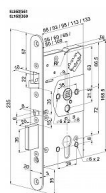

# EL561/55/20 12-24 V

» ZABEZPEČENIE » ZADLABÁVACIE ZÁMKY » Panikové a samozamykacie

Dodávateľské číslo	EL002019
EAN	6416495232224
Kód produktu	001180-0060
Balení	1 Ks

Elektromechanický samozamykací hluboký zámek ABLOY EL561

# EL561/55/20 12-24 V

» ZABEZPEČENIE » ZADLABÁVACIE ZÁMKY » Panikové a samozamykacie

## Popis

Použití - Vhodný pro požárně odolné dveře s oboustrannou kontrolou vstupu. - Pro vnitřní i plášťové plné dveře - např. dřevěné. - Lze použít do požárně odolných dveří. - Lze použít do bezpečnostních dveří. - Nedělený čtyřhran kliky pro oboustrannou kontrolu vstupu. - Klika zámku může být ovládána výstupním kontaktem ze čtečky karet, klávesnice, tlačítkem, apod. - Zámek je vždy osazen kováním typu klika/klika (klika/paniková hrazda).  
Výhody - pravolevý - oboustranná střelka - samozamykací - oboustranné odblokování zámku - v reverzním režimu - kompletní certifikace - napájení v rozsahu 12-24V DC - dvoubodové uzamčení dveří  
Popis funkcí zámku - Po příchodu aktivačního signálu je sepnut ovládací mechanismus zámku a je možné stiskem kliky zatáhnout závoru a projít dveřmi. - Zámek je možné provozovat v denním režimu, kdy je zámek po stanovenou dobu trvale odblokován. - Zámek je možné vždy otevřít pomocí cylindrické vložky z obou stran dveří. - Zámek musí být vždy osazen kováním typu klika/klika s děleným čtyřhranem. Monitorovací funkce Dveře - otevřeny / zavřeny Klika - stisknuta / volná Klíč - odemyká / volný Závoru - zatažena / vysunuta Nutné použít kabel EA218 (6m) nebo EA219 (10m).