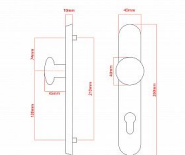

vnější štít