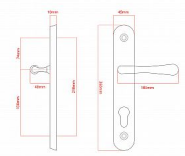

vnější štít

vnější štít

Dostupnost na hlavnem sklade:

u dodávateľa

Dostupné množstvo u dodávateľa:

momentálne nedostupné

Parametry

Značka	COBRA