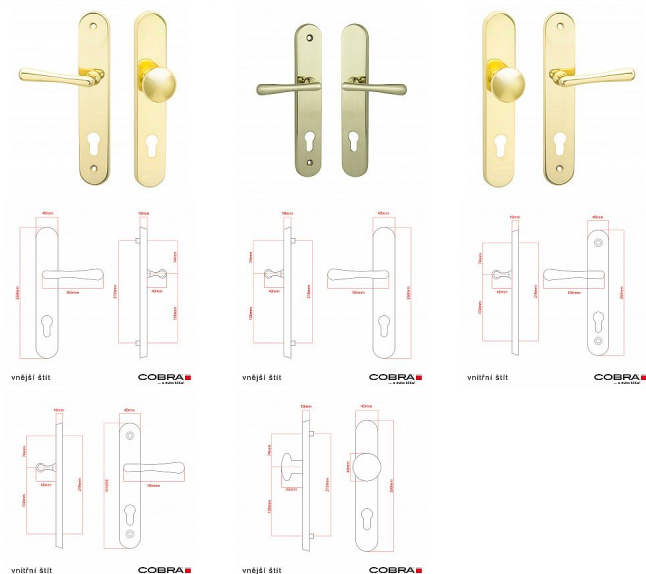

ELEGANT ochranné kovanie bez prekrytia leštená mosadz OLV

» DVERNÉ KOVANIA » BEZPEČNOSTNÉ A OCHRANNÉ » Štítové bez prekrytí

Dodávateľské číslo	P01002X46
Značka	COBRA
Kód produktu	MP03608-2265

Osvädený, desítkami let prověřený design kování Elegant představuje především tradici a jistotu osvědčených tvarů. Jistě, nemíříme do ultramoderních minimalistických interiérů, ale štíhlý štít v kombinaci s lehce prohnutou klikou se skvěle hodí do tradičních interiérů a seriózních kanceláří. Právě zde dokáže umocnit dojem solidnosti a umírněnosti. Ochranné kování Elegant je oblíbené i díky tomu, že je doplněno odpovídajícími variantami interiérových dveřních a okenních kování, což umožňuje zajistit designový soulad interiéru na té nejvyšší úrovni. Stačí jen zvolit správnou povrchovou úpravu (česaný bronz, leštěná mosaz nebo staromosaz) a rozteč štítu (72, 90 nebo 92 mm).

Vlastnosti produktu:

- Certifikováno: bezpečnostní třída 3
- Možnost upravit pro pravostranné/levostranné dveře
- Překrytí vložky: ANO (možno vybrat i bez překrytí)
- Kovová vratná pružina: ANO
- V sekci „Ke stažení“ si můžete stáhnout montážní návod s technickým listem.
- Součástí balení je spojovací materiál a návod k montáži.