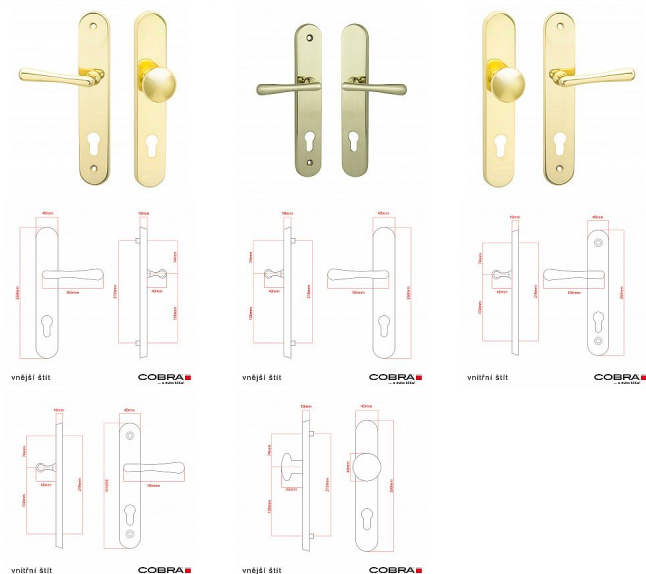

# ELEGANT ochranné kovanie bez prekrytia leštená mosadz OLV

» DVERNÉ KOVANIA » BEZPEČNOSTNÉ A OCHRANNÉ » Štítové bez prekrytí

Dodávateľské číslo	P01002X46
Značka	COBRA
Kód produktu	MP03608-2265

Osvädený, desítkami let prověřený design kování Elegant představuje především tradici a jistotu osvědčených tvarů. Jistě, nemíříme do ultramoderních minimalistických interiérů, ale štíhlý štít v kombinaci s lehce prohnutou klikou se skvěle hodí do tradičních interiérů a seriózních kanceláří. Právě zde dokáže umocnit dojem solidnosti a umírněnosti. Ochranné kování Elegant je oblíbené i díky tomu, že je doplněno odpovídajícími variantami interiérových dveřních a okenních kování, což umožňuje zajistit designový soulad interiéru na té nejvyšší úrovni. Stačí jen zvolit správnou povrchovou úpravu (česaný bronz, leštěná mosaz nebo staromosaz) a rozteč štítu (72, 90 nebo 92 mm).

## Vlastnosti produktu:

- Certifikováno: bezpečnostní třída 3
- Možnost upravit pro pravostranné/levostranné dveře
- Překrytí vložky: ANO (možno vybrat i bez překrytí)
- Kovová vratná pružina: ANO
- V sekci „Ke stažení“ si můžete stáhnout montážní návod s technickým listem.
- Součástí balení je spojovací materiál a návod k montáži.