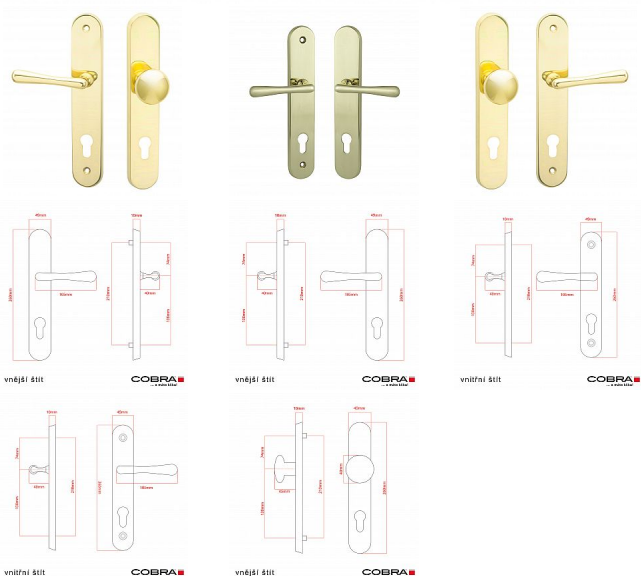

ELEGANT ochranné kovanie bez prekrytia leštená mosadz OLV

» DVERNÉ KOVANIA » BEZPEČNOSTNÉ A OCHRANNÉ » Štítové bez prekrytí

Dodávateľské číslo P01002X46

Značka COBRA

Kód produktu MP03608-2265

Osvädený, desítkami let prověřený design kování Elegant představuje především tradici a jistotu osvědčených tvarů. Jistě, nemíříme do ultramoderních minimalistických interiérů, ale štíhlý štít v kombinaci s lehce prohnutou klikou se skvěle hodí do tradičních interiérů a seriózních kanceláří. Právě zde dokáže umocnit dojem solidnosti a umírněnosti. Ochranné kování Elegant je oblíbené i díky tomu, že je doplněno odpovídajícími variantami interiérových dveřních a okenních kování, což umožňuje zajistit designový soulad interiéru na té nejvyšší úrovni. Stačí jen zvolit správnou povrchovou úpravu (česaný bronz, leštěná mosaz nebo staromosaz) a rozteč štítu (72, 90 nebo 92 mm).

Vlastnosti produktu:

- Certifikováno: bezpečnostní třída 3
- Možnost upravit pro pravostranné/levostranné dveře
- Překrytí vložky: ANO (možno vybrat i bez překrytí)
- Kovová vratná pružina: ANO
- V sekci „Ke stažení“ si můžete stáhnout montážní návod s technickým listem.
- Součástí balení je spojovací materiál a návod k montáži.