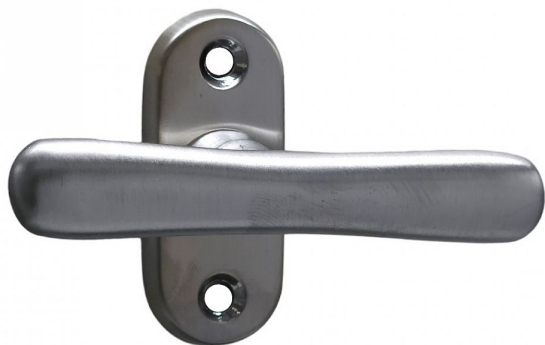

ELEGANT oliva malá OCS brúsený chróm

» KLÚČKY NA OKNÁ » ELEGANT/ELEMENT line

Dodávateľské číslo	P01029X00N
EAN	8590370980320
Značka	COBRA
Kód produktu	03608-7390

Okenní kování Oliva Elegant malá je symbolem elegance a precizního zpracování. Toto kování je vyrobeno z prvotřídní mosazi a nabízí zákazníkům širokou škálu povrchových úprav, včetně matných i lesklých variant, umožňující jim dokonale ladit s interiérem svého výběru. Co však OLIVU malou odlišuje, je jeho ergonomická rukojeť s krkem uprostřed, což poskytuje jedinečný pocit pohodlí a kontroly při každém otevírání či zavírání okna. Toto okenní kování je nejen vizuálně působivé, ale také velmi příjemné do ruky, což ho činí vynikající volbou pro ty, kdo hledají spojení krásy a komfortu ve svých interiérech.

Vlastnosti produktu:

Okenní kování - dřevěná okna

Materiál: MOSAZ

Rozteče pro uchycení: 43 mm

Šířka štítu: 27 mm

Délka štítu: 64 mm

Délka rukojeti: 100 mm

Výška rukojeti: 35 mm

Součásti balení spojovací materiál

Dostupnost na hlavním sklade: u dodávatele
Dostupné množství u dodávatele: 1,00 ks

Parametry

Značka	COBRA
Farba	Satén chrom, F1 hliník
Druh klůčky	oliva