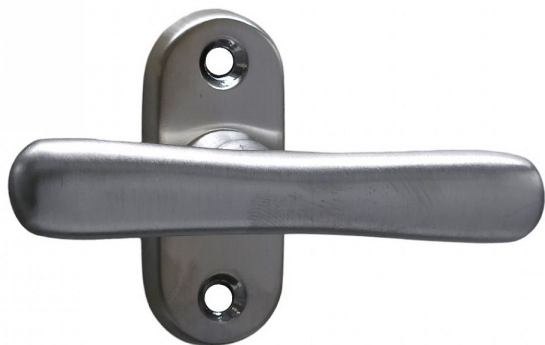

# ELEGANT oliva malá OCS brúsený chróm

» KLÍČKY NA OKNÁ » ELEGANT/ELEMENT line

Dodávateľské číslo	P01029X00N
EAN	8590370980320
Značka	COBRA
Kód produktu	03608-7390

Okenní kování Oliva Elegant malá je symbolem elegance a precizního zpracování. Toto kování je vyrobeno z prvotřídní mosazi a nabízí zákazníkům širokou škálu povrchových úprav, včetně matných i lesklých variant, umožňující jim dokonale ladit s interiérem svého výběru. Co však OLIVU malou odlišuje, je jeho ergonomická rukojeť s krkem uprostřed, což poskytuje jedinečný pocit pohodlí a kontroly při každém otevírání či zavírání okna. Toto okenní kování je nejen vizuálně působivé, ale také velmi příjemné do ruky, což ho činí vynikající volbou pro ty, kdo hledají spojení krásy a komfortu ve svých interiérech.

#### Vlastnosti produktu:

Okenní kování - dřevěná okna

**Materiál: MOSAZ**

Rozteče pro uchycení: 43 mm

Šířka štítu: 27 mm

Délka štítu: 64 mm

Délka rukojeti: 100 mm

Výška rukojeti: 35 mm

#### **Parametry**

Značka	COBRA
Farba	Satén chrom, F1 hliník
Druh klíčky	oliva