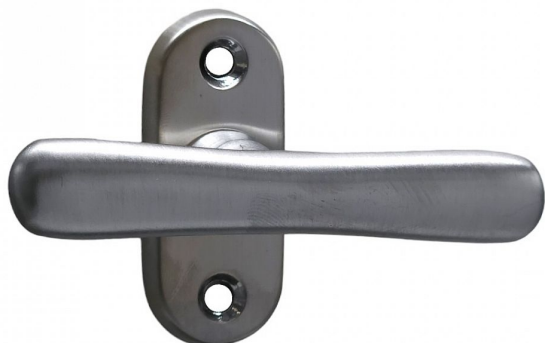

ELEGANT oliva malá OCS brúsený chróm

» KLÚČKY NA OKNÁ » ELEGANT/ELEMENT line

Dodávateľské číslo	P01029X00N
EAN	8590370980320
Značka	COBRA
Kód produktu	03608-7390

Okenní kování Oliva Elegant malá je symbolem elegance a precizního zpracování. Toto kování je vyrobeno z prvotřídní mosazi a nabízí zákazníkům širokou škálu povrchových úprav, včetně matných i lesklých variant, umožňující jim dokonale ladit s interiérem svého výběru. Co však OLIVU malou odlišuje, je jeho ergonomická rukojeť s krkem uprostřed, což poskytuje jedinečný pocit pohodlí a kontroly při každém otevírání či zavírání okna. Toto okenní kování je nejen vizuálně působivé, ale také velmi příjemné do ruky, což ho činí vynikající volbou pro ty, kdo hledají spojení krásy a komfortu ve svých interiérech.

Vlastnosti produktu:

Okenní kování - dřevěná okna

Materiál: MOSAZ

Rozteče pro uchycení: 43 mm

Šířka štítu: 27 mm

Délka štítu: 64 mm

Délka rukojeti: 100 mm

Výška rukojeti: 35 mm

Součásti balení spojovací materiál

Dostupnost na hlavním sklade: u dodávatele
Dostupné množství u dodávatele: 1,00 ks

Parametry

Značka	COBRA
Farba	Satén chrom, F1 hliník
Druh klůčky	oliva