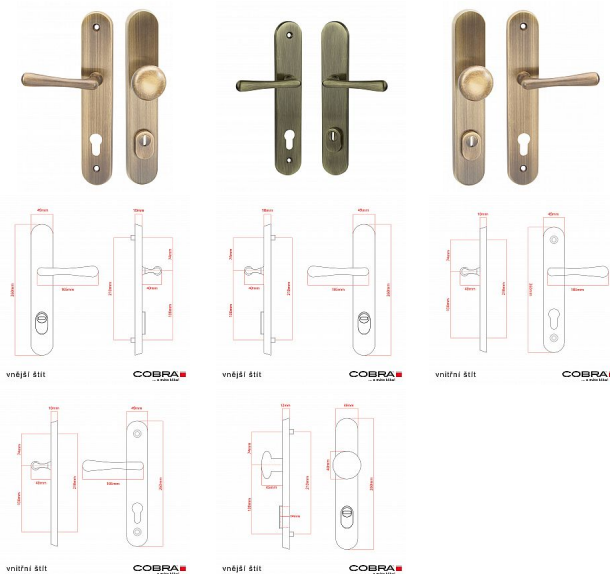

ELEGANT PLUS ochranné kování s překrytím bronz česaný OFS

» DVERNÉ KOVANIA » BEZPEČNOSTNÉ A OCHRANNÉ » Štítové s překrytím

Dodávateľské číslo	P01008X46+
Značka	COBRA
Kód produktu	MP03608-2510

Osvědčený, desítkami let prověřený design kování Elegant představuje především tradici a jistotu osvědčených tvarů. Jistě, nemíříme do ultramoderních minimalistických interiérů, ale štíhlý štít v kombinaci s lehce prohnutou klikou se skvěle hodí do tradičních interiérů a seriózních kanceláří. Právě zde dokáže umocnit dojem solidnosti a umírněnosti. Ochranné kování Elegant je oblíbené i díky tomu, že je doplněno odpovídajícími variantami interiérových dveřních a okenních kování, což umožňuje zajistit designový soulad interiéru na té nejvyšší úrovni. Stačí jen zvolit správnou povrchovou úpravu (česaný bronz, leštěná mosaz nebo staromosaz) a rozteč štítu (72, 90 nebo 92 mm).

Vlastnosti produktu:

- Certifikováno: bezpečnostní třída 3
- Možnost upravit pro pravostranné/levostranné dveře
- Překrytí vložky: ANO (možno vybrat i bez překrytí)
- Kovová vratná pružina: ANO
- V sekci „Ke stažení“ si můžete stáhnout montážní návod s technickým listem.
- Součástí balení je spojovací materiál a návod k montáži.