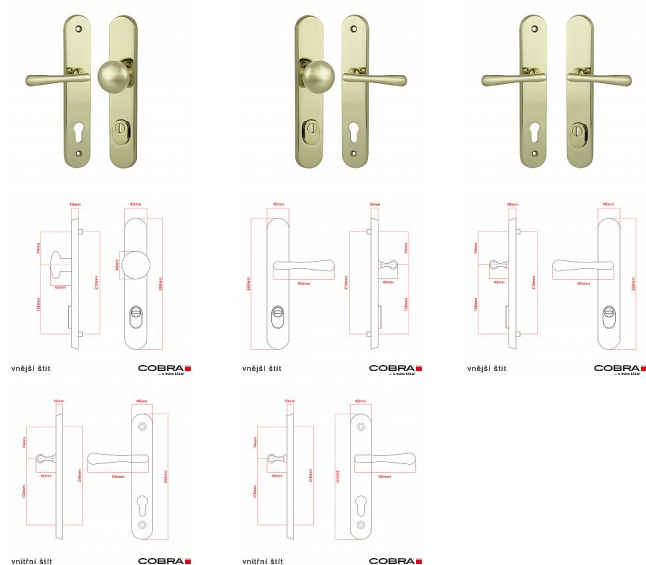

ELEGANT PLUS ochranné kovanie s prekrytím leštená mosadz OLV

» DVERNÉ KOVANIA » BEZPEČNOSTNÉ A OCHRANNÉ » Štítové s prekrytím

Dodávateľské číslo	P01002X46+
Značka	COBRA
Kód produktu	MP03608-2270

Osvädený, desítkami let prověřený design kování Elegant představuje především tradici a jistotu osvědčených tvarů. Jistě, nemíříme do ultramoderních minimalistických interiérů, ale štíhlý štít v kombinaci s lehce prohnutou klikou se skvěle hodí do tradičních interiérů a seriózních kanceláří. Právě zde dokáže umocnit dojem solidnosti a umírněnosti. Ochranné kování Elegant je oblíbené i díky tomu, že je doplněno odpovídajícími variantami interiérových dveřních a okenních kování, což umožňuje zajistit designový soulad interiéru na té nejvyšší úrovni. Stačí jen zvolit správnou povrchovou úpravu (česaný bronz, leštěná mosaz nebo staromosaz) a rozteč štítu (72, 90 nebo 92 mm).

Vlastnosti produktu:

- Certifikováno: bezpečnostní třída 3
- Možnost upravit pro pravostranné/levostranné dveře
- Překrytí vložky: ANO (možno vybrat i bez překrytí)
- Kovová vratná pružina: ANO
- V sekci „Ke stažení“ si můžete stáhnout montážní návod s technickým listem.
- Součástí balení je spojovací materiál a návod k montáži.