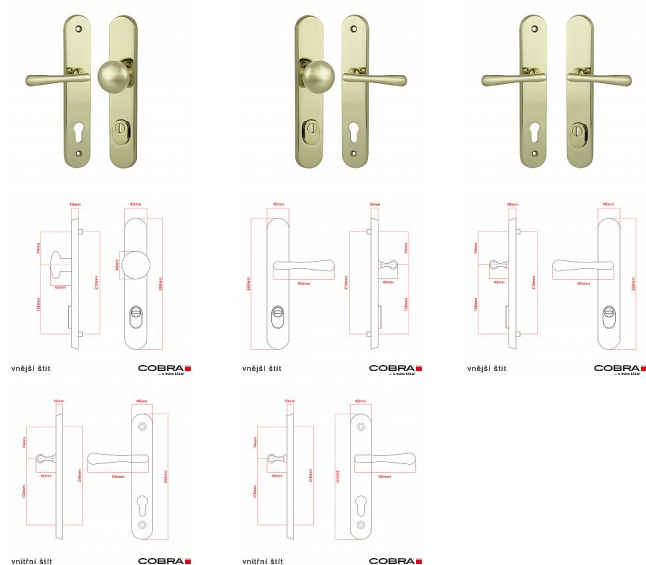

ELEGANT PLUS ochranné kovanie s prekrytím leštená mosadz OLV

» DVERNÉ KOVANIA » BEZPEČNOSTNÉ A OCHRANNÉ » Štítové s prekrytím

| | |
|--------------------|--------------|
| Dodávateľské číslo | P01002X46+ |
| Značka | COBRA |
| Kód produktu | MP03608-2270 |

Osvädený, desítkami let prověřený design kování Elegant představuje především tradici a jistotu osvědčených tvarů. Jistě, nemíříme do ultramoderních minimalistických interiérů, ale štíhlý štít v kombinaci s lehce prohnutou klikou se skvěle hodí do tradičních interiérů a seriózních kanceláří. Právě zde dokáže umocnit dojem solidnosti a umírněnosti. Ochranné kování Elegant je oblíbené i díky tomu, že je doplněno odpovídajícími variantami interiérových dveřních a okenních kování, což umožňuje zajistit designový soulad interiéru na té nejvyšší úrovni. Stačí jen zvolit správnou povrchovou úpravu (česaný bronz, leštěná mosaz nebo staromosaz) a rozteč štítu (72, 90 nebo 92 mm).

Vlastnosti produktu:

- Certifikováno: bezpečnostní třída 3
- Možnost upravit pro pravostranné/levostranné dveře
- Překrytí vložky: ANO (možno vybrat i bez překrytí)
- Kovová vratná pružina: ANO
- V sekci „Ke stažení“ si můžete stáhnout montážní návod s technickým listem.
- Součástí balení je spojovací materiál a návod k montáži.