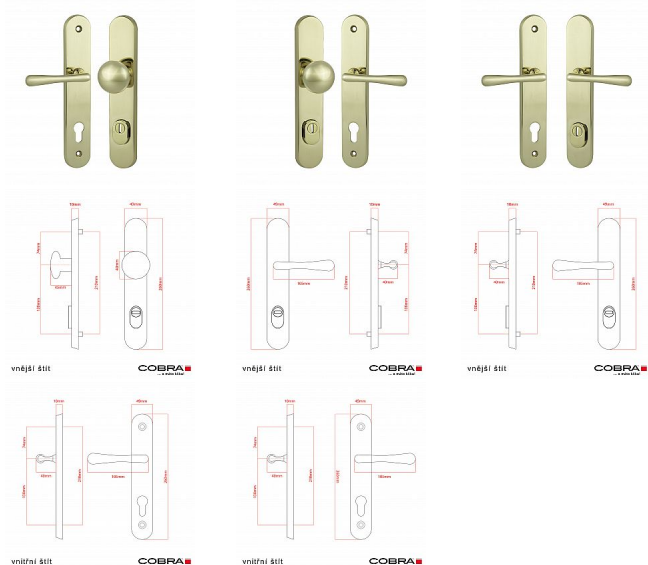

# ELEGANT PLUS ochranné kovanie s prekrytím leštená mosadz OLV

» DVERNÉ KOVANIA » BEZPEČNOSTNÉ A OCHRANNÉ » Štítové s prekrytím

Dodávateľské číslo	P01002X46+
Značka	COBRA
Kód produktu	MP03608-2270

Osvädený, desítkami let prověřený design kování Elegant představuje především tradici a jistotu osvědčených tvarů. Jistě, nemíříme do ultramoderních minimalistických interiérů, ale štíhlý štít v kombinaci s lehce prohnutou klikou se skvěle hodí do tradičních interiérů a seriózních kanceláří. Právě zde dokáže umocnit dojem solidnosti a umírněnosti. Ochranné kování Elegant je oblíbené i díky tomu, že je doplněno odpovídajícími variantami interiérových dveřních a okenních kování, což umožňuje zajistit designový soulad interiéru na té nejvyšší úrovni. Stačí jen zvolit správnou povrchovou úpravu (česaný bronz, leštěná mosaz nebo staromosaz) a rozteč štítu (72, 90 nebo 92 mm).

## Vlastnosti produktu:

- Certifikováno: bezpečnostní třída 3
- Možnost upravit pro pravostranné/levostranné dveře
- Překrytí vložky: ANO (možno vybrat i bez překrytí)
- Kovová vratná pružina: ANO
- V sekci „Ke stažení“ si můžete stáhnout montážní návod s technickým listem.
- Součástí balení je spojovací materiál a návod k montáži.