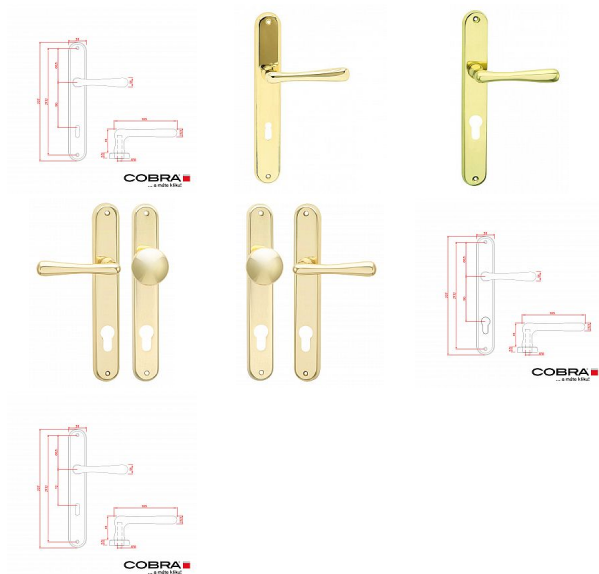

Certifikace pro spolehlivost:

◦ Splňuje certifikaci pro 200.000 cyklů, což zaručuje vysokou spolehlivost a dlouhou životnost.

UPOZORNĚNÍ: Při výběru štítového kování je klíčové zjistit druh zámku (PZ, BB, WC) a rozteč! Při zakoupení je klika ve vertikální pozici; pro uvolnění nezapomeňte vyjmout pružinu na zadní straně, kdy dojde k přetočení kliky do horizontální pozice."