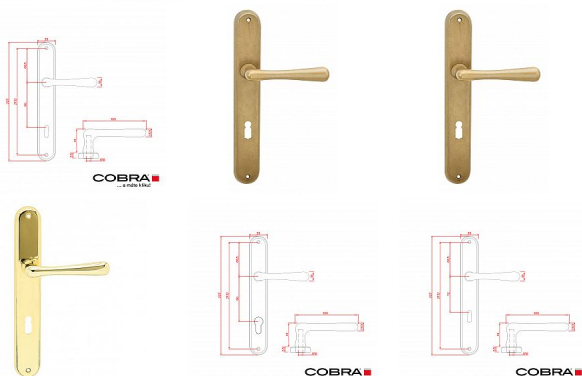

# ELEGANT štítové kovanie staromosadz VV

» DVERNÉ KOVANIA » INTERIÉROVÉ » Štítové

Dodávateľské číslo

N01004X16

Značka

COBRA

Kód produktu

MP03609-0280

## Specifikace: Štítové kování na pružině pro interiéry

•

### Materiál:

◦ Vyrobeno z kvalitní mosazi, včetně mosazného štítu a mosazné rukojeti pro dokonalý dojem. Zajišťuje pevnost, odolnost a elegantní vzhled. Mosaz po čase reaguje na podmínky, kde je umístěna, a postupně získává patinu, což přidává jedinečný charakter a kouzlo do vašeho interiéru.

### Šířka dveří:

◦ Navrženo pro dveře o šířce 38-50 mm.

•