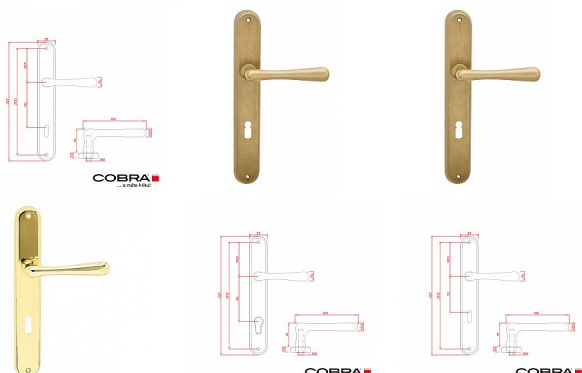

ELEGANT štítové kování staromosadz VV

» DVERNÉ KOVANIA » INTERIÉROVÉ » Štítové

Dodávateľské číslo

N01004X16

Značka

COBRA

Kód produktu

MP03609-0280

Specifikace: Štítové kování na pružině pro interiéry

Materiál:

◦ Vyrobeno z kvalitní mosazi, včetně mosazného štítu a mosazné rukojeti pro dokonalý dojem. Zajišťuje pevnost, odolnost a elegantní vzhled. Mosaz po čase reaguje na podmínky, kde je umístěna, a postupně získává patinu, což přidává jedinečný charakter a kouzlo do vašeho interiéru.

Montážní variabilita:

◦ Možnost montáže prošroubování skrz dveře (doporučeno pro maximální stabilitu).
◦ Alternativní možnost montáže pomocí vrtů do dřeva pro snadnou instalaci.

Odolnost vůči poškrábání:

Šířka dveří:

◦ Navrženo pro dveře o šířce 38-50 mm.

Certifikace pro spolehlivost:

◦ Splňuje certifikaci pro 200.000 cyklů, což zaručuje vysokou spolehlivost a dlouhou životnost.

UPOZORNĚNÍ: Při výběru štítového kování je klíčové zjistit druh zámku (PZ, BB, WC) a rozteč! Při zakoupení je klika ve vertikální pozici; pro uvolnění nezapomeňte vyjmout pružinu na zadní straně, kdy dojde k přetočení kliky do horizontální pozice."