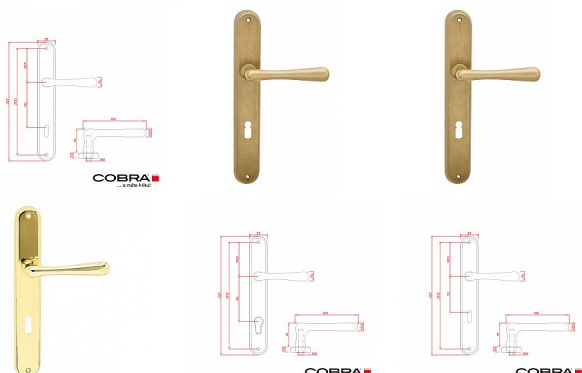

ELEGANT štítové kovanie staromosadz VV

» DVERNÉ KOVANIA » INTERIÉROVÉ » Štítové

Dodávateľské číslo

N01004X16

Značka

COBRA

Kód produktu

MP03609-0280

Specifikace: Štítové kování na pružině pro interiéry

•

Materiál:

◦ Vyrobeno z kvalitní mosazi, včetně mosazného štítu a mosazné rukojeti pro dokonalý dojem. Zajišťuje pevnost, odolnost a elegantní vzhled. Mosaz po čase reaguje na podmínky, kde je umístěna, a postupně získává patinu, což přidává jedinečný charakter a kouzlo do vašeho interiéru.

•

Montážní variabilita:

◦ Možnost montáže prošroubování skrz dveře (doporučeno pro maximální stabilitu).

◦ Alternativní možnost montáže pomocí vrtů do dřeva pro snadnou instalaci.

•

Odolnost vůči poškrábání: