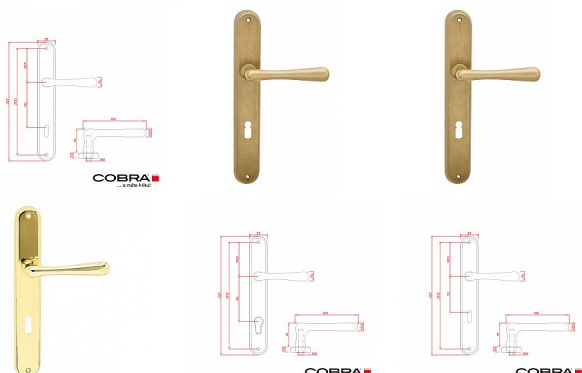

ELEGANT štítové kování staromosadz VV

» DVERNÉ KOVANIA » INTERIÉROVÉ » Štítové

Dodávateľské číslo

N01004X16

Značka

COBRA

Kód produktu

MP03609-0280

Specifikace: Štítové kování na pružině pro interiéry

•

Materiál:

◦ Vyrobeno z kvalitní mosazi, včetně mosazného štítu a mosazné rukojeti pro dokonalý dojem. Zajišťuje pevnost, odolnost a elegantní vzhled. Mosaz po čase reaguje na podmínky, kde je umístěna, a postupně získává patinu, což přidává jedinečný charakter a kouzlo do vašeho interiéru.

•

Montážní variabilita:

◦ Možnost montáže prošroubování skrz dveře (doporučeno pro maximální stabilitu).

◦ Alternativní možnost montáže pomocí vrtů do dřeva pro snadnou instalaci.

•

Odolnost vůči poškrábání: