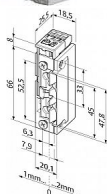

Elektrický otvárač 138.23 E91 12V DC REVERZNÉ pre ploché konštrukcie

» DVERNÉ KOVANIA » OTVÁRAČE » Úzke

Dodávateľské číslo	EL001530
EAN	4042203376700
Kód produktu	00640-0690
Balení	1 Ks

Nastavitelná západka: Ano
Funkce při odpojení napájení: Při selhání odemčen
Signalizace: Ne
Odolnost proti vloupání: 370
Včetně montážní lišty: Ne
Směr DIN montáže: Oboustranný
REVERZNÍ

Použití

- Speciální elektrické otvárače v miniaturním
- Symetrický konstrukční tvar.
- Rádiusová západka (nevyklápí se mimo tělo otvárače - skrytá montáž).
- Provedení FaFix = nastavitelná západka nebo ProFix = skrytá montáž (provedení Fix jen na objednávku).
- Lze použít pro DIN pravé i levé dveře otočením o 180°.
- Lze instalovat i v horizontální pozici.
- Volitelně dostupná verze s monitorováním střelky (RR) - neplatí pro model s odjištěním pro jeden průchod!