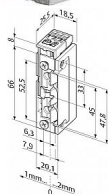

Elektrický otvírač 138.23 E91 12V DC REVERZNÉ pre ploché konštrukcie

» DVERNÉ KOVANIA » OTVÁRAČE » Úzke

Dodávateľské číslo	EL001530
EAN	4042203376700
Kód produktu	00640-0690
Balení	1 Ks

Nastavitelná západka: Ano
Funkce při odpojení napájení: Při selhání odemčen
Signalizace: Ne
Odolnost proti vloupání: 370
Včetně montážní lišty: Ne
Směr DIN montáže: Oboustranný
REVERZNÍ

Moderní řada elektrických otvíračů se širokým rozsahem výrobních provedení, které pokrývají všechny běžné požadavky výrobců a uživatelů dveří. Pod napětím blokováný, bez napětí průchozí, tzv. reverzní otvírač (volitelně s monitorováním střelky = RR)

Použití

- Speciální elektrické otvírače v miniaturním
- Symetrický konstrukční tvar.
- Rádiusová západka (nevyklápí se mimo tělo otvírače - skrytá montáž).
- Provedení FaFix = nastavitelná západka nebo ProFix = skrytá montáž (provedení Fix jen na objednávku).
- Lze použít pro DIN pravé i levé dveře otočením o 180°.
- Lze instalovat i v horizontální pozici.
- Volitelně dostupná verze s monitorováním střelky (RR) - neplatí pro model s odjištěním pro jeden průchod!

Dostupnosť na hlavnom sklade: _____ u dodávateľa
Dostupné množstvo u dodávateľa: _____ sklad dodávateľa

Soubory ke stažení

[certifikace_effeff_118W.pdf (37.59kB)](#)

[produktove_listy_effeff_ProFix_118W_138W.pdf (674.26kB)](#)