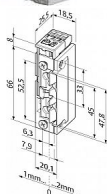

Elektrický otvárač 138.23 E91 12V DC REVERZNÉ pre ploché konštrukcie

» DVERNÉ KOVANIA » OTVÁRAČE » Úzke

Dodávateľské číslo	EL001530
EAN	4042203376700
Kód produktu	00640-0690
Balení	1 Ks

Nastavitelná západka: Ano
Funkce při odpojení napájení: Při selhání odemčen
Signalizace: Ne
Odolnost proti vloupání: 370
Včetně montážní lišty: Ne
Směr DIN montáže: Oboustranný
REVERZNÍ

Moderní řada elektrických otváračů se širokým rozsahem výrobních provedení, které pokrývají všechny běžné požadavky výrobců a uživatelů dveří. Pod napětím blokováný, bez napětí průchozí, tzv. reverzní otvárač (volitelně s monitorováním střelky = RR)

Použití

- Speciální elektrické otvárače v miniaturním
- Symetrický konstrukční tvar.
- Rádiusová západka (nevyklápí se mimo tělo otvárače - skrytá montáž).
- Provedení FaFix = nastavitelná západka nebo ProFix = skrytá montáž (provedení Fix jen na objednávku).
- Lze použít pro DIN pravé i levé dveře otočením o 180°.
- Lze instalovat i v horizontální pozici.
- Volitelně dostupná verze s monitorováním střelky (RR) - neplatí pro model s odjištěním pro jeden průchod!

Dostupnosť na hlavnom sklade: _____ u dodávateľa
Dostupné množstvo u dodávateľa: _____ sklad dodávateľa

Soubory ke stažení

[certifikace_effeff_118W.pdf (37.59kB)](#)

[produktove_listy_effeff_ProFix_118W_138W.pdf (674.26kB)](#)