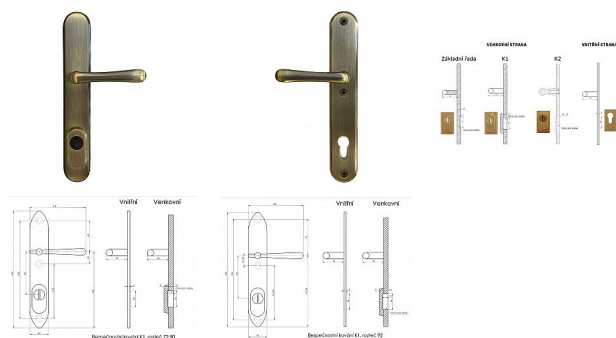

ELEMENT K1 bezpečnostné kovanie bronz

» DVERNÉ KOVANIA » BEZPEČNOSTNÉ A OCHRANNÉ » Štítové s prekrytím

Značka	BERNAT
Kód produktu	MP03090-2434

Bezpečnostní kování v třídě bezpečnosti 3

Dostupnosť na hlavnom sklade: u dodávateľa
Dostupné množstvo u dodávateľa: momentálne nedostupné

Popis

s prekrytím rozteče 72, 90, 92mm - určeno pro dveře od tloušťky 45 mm - pro cylindrickou vložku z venkovní strany přecházející max.12 mm nutno určit rozteč, určit orientaci vnitřní kliky, tloušťky dveří
barva : surová mosaz, bronz, mosaz lesk, nikl lesk, nikl matný, broušený chrom u kování lze měnit klika - dle nabídky firmy BERNAT - EXCEL, TRADITION, ROMANTIC, DECENT, ANTIQUE, INDIVIDUAL v případě užších dveří je možné koupit podložku přesně pod kování