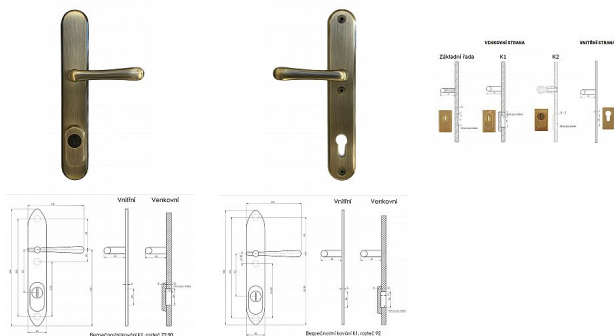

ELEMENT K1 bezpečnostné kovanie bronz

» DVERNÉ KOVANIA » BEZPEČNOSTNÉ A OCHRANNÉ » Štítové s prekrytím

Značka	BERNAT
Kód produktu	MP03090-2434

Bezpečnostní kování v třídě bezpečnosti 3

Dostupnosť na hlavnom sklade: u dodávateľa
Dostupné množstvo u dodávateľa: momentálne nedostupné

Popis

s prekrytím rozteče 72, 90, 92mm - určeno pro dveře od tloušťky 45 mm - pro cylindrickou vložku z venkovní strany přecházející max.12 mm nutno určit rozteč, určit orientaci vnitřní kliky, tloušťky dveří
barva : surová mosaz, bronz, mosaz lesk, nikl lesk, nikl matný, broušený chrom u kování lze měnit klika - dle nabídky firmy BERNAT - EXCEL, TRADITION, ROMANTIC, DECENT, ANTIQUE, INDIVIDUAL v případě užších dveří je možné koupit podložku přesně pod kování