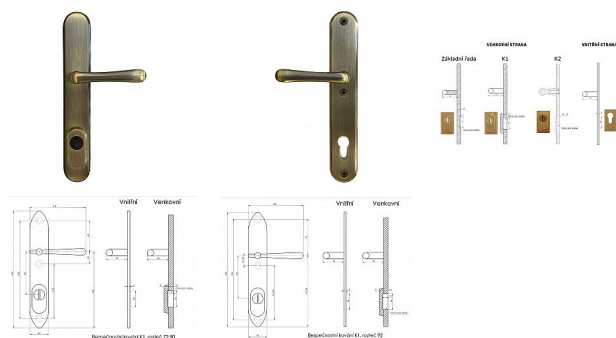

ELEMENT K1 bezpečnostné kovanie bronz

» DVERNÉ KOVANIA » BEZPEČNOSTNÉ A OCHRANNÉ » Štítové s prekrytím

| | |
|--------------|--------------|
| Značka | BERNAT |
| Kód produktu | MP03090-2434 |

Bezpečnostní kování v třídě bezpečnosti 3

Dostupnosť na hlavnom sklade: u dodávateľa
Dostupné množstvo u dodávateľa: momentálne nedostupné

Popis

s prekrytím rozteče 72, 90, 92mm - určeno pro dveře od tloušťky 45 mm - pro cylindrickou vložku z venkovní strany přecházející max.12 mm nutno určit rozteč, určit orientaci vnitřní kliky, tloušťky dveří
barva : surová mosaz, bronz, mosaz lesk, nikl lesk, nikl matný, broušený chrom u kování lze měnit klika - dle nabídky firmy BERNAT - EXCEL, TRADITION, ROMANTIC, DECENT, ANTIQUE, INDIVIDUAL v případě užších dveří je možné koupit podložku přesně pod kování