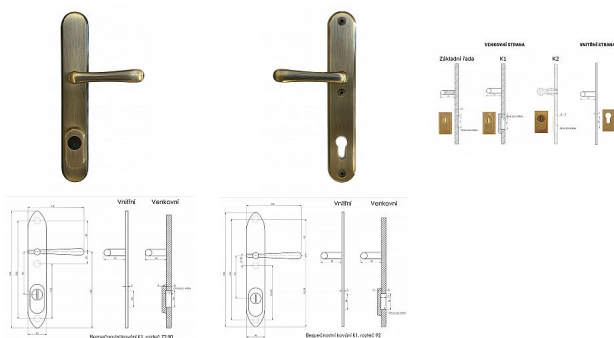

ELEMENT K1 bezpečnostné kovanie bronz

» DVERNÉ KOVANIA » BEZPEČNOSTNÉ A OCHRANNÉ » Štítové s prekrytím

Značka	BERNAT
Kód produktu	MP03090-2434

Bezpečnostní kování v třídě bezpečnosti 3

Dostupnosť na hlavnom sklade: u dodávateľa
Dostupné množstvo u dodávateľa: momentálne nedostupné

Popis

s prekrytím rozteče 72, 90, 92mm - určeno pro dveře od tloušťky 45 mm - pro cylindrickou vložku z venkovní strany přecházející max.12 mm nutno určit rozteč, určit orientaci vnitřní kliky, tloušťky dveří
barva : surová mosaz, bronz, mosaz lesk, nikl lesk, nikl matný, broušený chrom u kování lze měnit klika - dle nabídky firmy BERNAT - EXCEL, TRADITION, ROMANTIC, DECENT, ANTIQUE, INDIVIDUAL v případě užších dveří je možné koupit podložku přesně pod kování