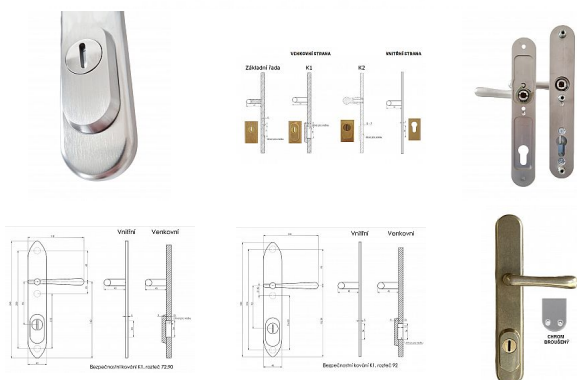

ELEMENT K1 bezpečnostné kovanie brúsený chróm

» DVERNÉ KOVANIA » BEZPEČNOSTNÉ A OCHRANNÉ » Štítové s prekrytím

Značka	BERNAT
Kód produktu	MP03090-2440
Balení	1 Ks

Popis zboží:

Bezpečnostní kování v třídě bezpečnosti 3

s překrytím

rozteče 72, 90, 92mm

- určeno pro dveře od tloušťky 45 mm

- pro cylindrickou vložku z venkovní strany přechýlující max.12 mm

nutno orientaci vnitřní kliky, tloušťky dveří

u kování lze měnit kliky - dle nabídky firmy BERNAT - EXCEL, TRADITION, ROMANTIC, DECENT, ANTIQUE, INDIVIDUAL

v případě užších dveří je možné koupit podložku přesně pod kování

Dostupnost na hlavním sklade: u dodávatele
Dostupné množství u dodávatele: momentálně nedostupné

Parametry

Značka	BERNAT
Prekrytie	S překrytím
Farba	Satén chrom, F1 hliník