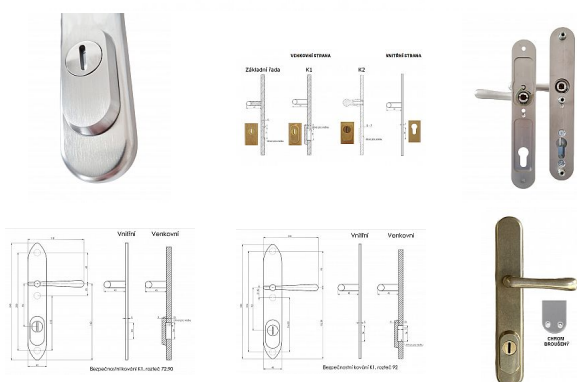

ELEMENT K1 bezpečnostné kovanie brúsený chróm

» DVERNÉ KOVANIA » BEZPEČNOSTNÉ A OCHRANNÉ » Štítové s prekrytím

Značka	BERNAT
Kód produktu	MP03090-2440
Balení	1 Ks

Popis zboží:

Bezpečnostní kování v třídě bezpečnosti 3

s překrytím

rozteče 72, 90, 92mm

- určeno pro dveře od tloušťky 45 mm

- pro cylindrickou vložku z venkovní strany přechýlající max.12 mm

nutno orientaci vnitřní kliky, tloušťky dveří

u kování lze měnit kliky - dle nabídky firmy BERNAT - EXCEL, TRADITION, ROMANTIC, DECENT, ANTIQUE, INDIVIDUAL

v případě užších dveří je možné koupit podložku přesně pod kování

Dostupnost na hlavním sklade: u dodávatele
Dostupné množství u dodávatele: momentálně nedostupné

Parametry

Značka	BERNAT
Prekrytie	S překrytím
Farba	Satén chrom, F1 hliník