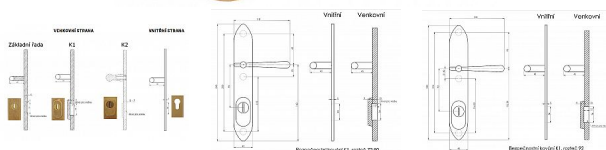

# ELEMENT K1 bezpečnostné kovanie lesklá mosadz

» DVERNÉ KOVANIA » BEZPEČNOSTNÉ A OCHRANNÉ » Štítové s prekrytím

Značka	BERNAT
Kód produktu	MP03090-2428

Bezpečnostní kování v třídě bezpečnosti 3

Dostupnost na hlavním sklade: skladom  
Dostupné množství u dodávatele: momentálně nedostupné

## Popis

s překrytím rozteče 72, 90, 92mm - určeno pro dveře od tloušťky 45 mm - pro cylindrickou vložku z venkovní strany přecházející max.12 mm nutno určit rozteč, určit orientaci vnitřní kliky, tloušťky dveří  
barva : surová mosaz, bronz, mosaz lesk, nikl lesk, nikl matný, broušený chrom u kování lze měnit klika - dle nabídky firmy BERNAT - EXCEL, TRADITION, ROMANTIC, DECENT, ANTIQUE, INDIVIDUAL v případě užších dveří je možné koupit podložku přesně pod kování