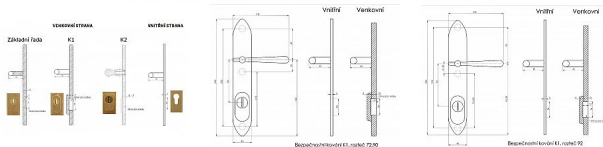

# ELEMENT K1 bezpečnostné kovanie lesklá mosadz

» DVERNÉ KOVANIA » BEZPEČNOSTNÉ A OCHRANNÉ » Štítové s prekrytím

Značka

BERNAT

Kód produktu

MP03090-2428

Bezpečnostní kování v třídě bezpečnosti 3

Dostupnost na hlavním sklade:

## Popis

s překrytím rozteče 72, 90, 92mm - určeno pro dveře od tloušťky 45 mm - pro cylindrickou vložku z venkovní strany přečnívající max.12 mm nutno určit rozteč, určit orientaci vnitřní kliky, tloušťky dveří  
barva : surová mosaz, bronz, mosaz lesk, nikl lesk, nikl matný, broušený chrom u kování lze měnit klika - dle nabídky firmy BERNAT - EXCEL, TRADITION, ROMANTIC, DECENT, ANTIQUE, INDIVIDUAL v případě užších dveří je možné koupit podložku přesně pod kování