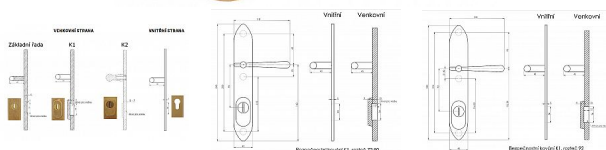

ELEMENT K1 bezpečnostné kovanie lesklá mosadz

» DVERNÉ KOVANIA » BEZPEČNOSTNÉ A OCHRANNÉ » Štítové s prekrytím

Značka

BERNAT

Kód produktu

MP03090-2428

Bezpečnostní kování v třídě bezpečnosti 3

Dostupnost na hlavním sklade:

skladom

Dostupné množství u dodávatele:

momentálně nedostupné

Popis

s překrytím rozteče 72, 90, 92mm - určeno pro dveře od tloušťky 45 mm - pro cylindrickou vložku z venkovní strany přecházející max.12 mm nutno určit rozteč, určit orientaci vnitřní kliky, tloušťky dveří
barva : surová mosaz, bronz, mosaz lesk, nikl lesk, nikl matný, broušený chrom u kování lze měnit klika - dle nabídky firmy BERNAT - EXCEL, TRADITION, ROMANTIC, DECENT, ANTIQUE, INDIVIDUAL v případě užších dveří je možné koupit podložku přesně pod kování