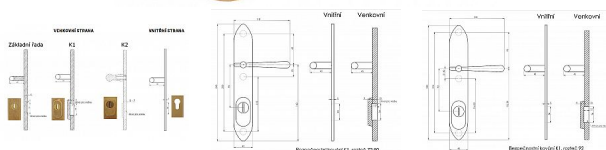

ELEMENT K1 bezpečnostné kovanie lesklá mosadz

» DVERNÉ KOVANIA » BEZPEČNOSTNÉ A OCHRANNÉ » Štítové s prekrytím

Značka	BERNAT
Kód produktu	MP03090-2428

Bezpečnostní kování v třídě bezpečnosti 3

Dostupnost na hlavnom sklade:	skladom na cestě 1,00 ks
Dostupné množstvo u dodávateľa:	momentálne nedostupné

Popis

s překrytím rozteče 72, 90, 92mm - určeno pro dveře od tloušťky 45 mm - pro cylindrickou vložku z venkovní strany přecházející max.12 mm nutno určit rozteč, určit orientaci vnitřní kliky, tloušťky dveří
barva : surová mosaz, bronz, mosaz lesk, nikl lesk, nikl matný, broušený chrom u kování lze měnit klika - dle nabídky firmy BERNAT - EXCEL, TRADITION, ROMANTIC, DECENT, ANTIQUE, INDIVIDUAL v případě užších dveří je možné koupit podložku přesně pod kování