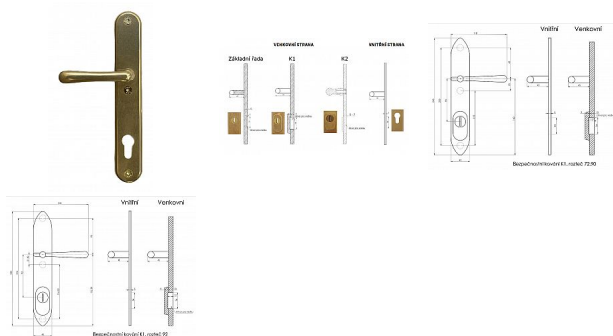

ELEMENT K1 bezpečnostné kovanie surová mosadz

» DVERNÉ KOVANIA » BEZPEČNOSTNÉ A OCHRANNÉ » Štítové s prekrytím

Značka	BERNAT
Kód produktu	MP03090-2420

Bezpečnostní kování v třídě bezpečnosti 3

Dostupnosť na hlavnom sklade: u dodávateľa
Dostupné množstvo u dodávateľa: momentálne nedostupné

Popis

s prekrytím - určeno pro dveře od tloušťky 45 mm - pro cylindrickou vložku z venkovní strany přechýlující max.12 mm nutno určit orientaci vnitřní kliky, tloušťky dveří u kování lze měnit klika - dle nabídky firmy BERNAT - EXCEL, TRADITION, ROMANTIC, DECENT, ANTIQUE, INDIVIDUAL v případě užších dveří je možné koupit podložku přesně pod kování