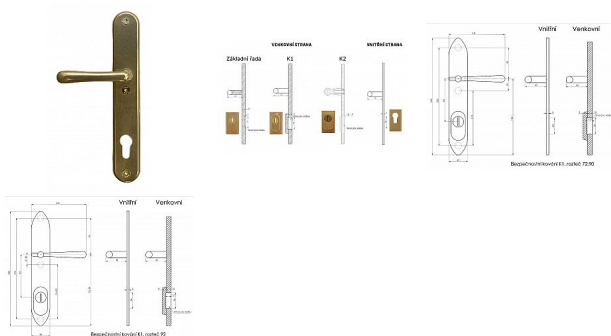

ELEMENT K1 bezpečnostné kovanie surová mosadz

» DVERNÉ KOVANIA » BEZPEČNOSTNÉ A OCHRANNÉ » Štítové s prekrytím

Značka	BERNAT
Kód produktu	MP03090-2420

Bezpečnostní kování v třídě bezpečnosti 3

Dostupnosť na hlavnom sklade: u dodávateľa
Dostupné množstvo u dodávateľa: momentálne nedostupné

Popis

s prekrytím - určeno pro dveře od tloušťky 45 mm - pro cylindrickou vložku z venkovní strany přechýlující max.12 mm nutno určit orientaci vnitřní kliky, tloušťky dveří u kování lze měnit klika - dle nabídky firmy BERNAT - EXCEL, TRADITION, ROMANTIC, DECENT, ANTIQUE, INDIVIDUAL v případě užších dveří je možné koupit podložku přesně pod kování