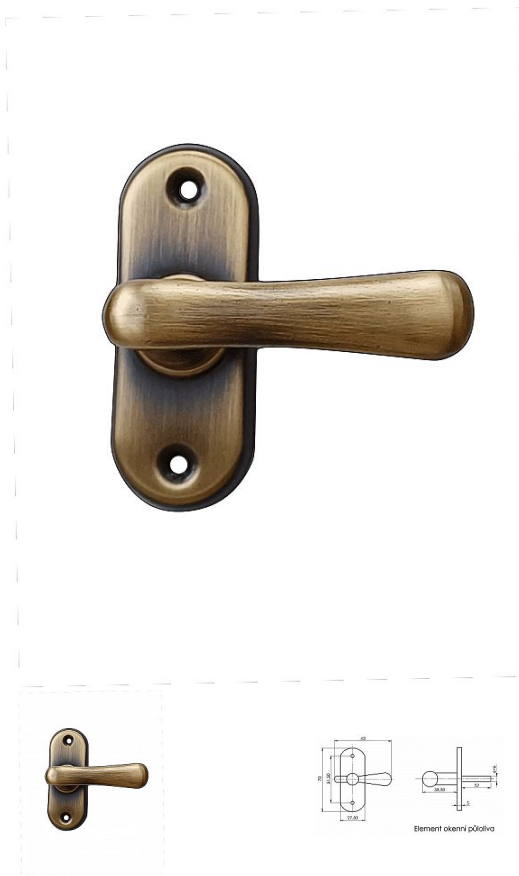

ELEMENT pololivá bronz

» KLÍČKY NA OKNÁ » ELEGANT/ELEMENT line

Dodávateľské číslo	ELPUT
Značka	BERNAT
Kód produktu	03090-2010
Balení	1 Ks

půloliva pro okenní jazýček - čtyřhran 6x6mm

Dostupnost na hlavnom sklade: skladom

Popis

Mosazné okenní půlolivy jsou ideální volbou do nových nebo renovovaných špaletových oken. Skvěle zapadnou také do historických budov a památkových objektů. Okenní půlolivy ELEMENT jsou dodávány nejen v provedení surová/lesklá mosaz, ale také v úpravě starobronz. Na zakázku možnost výroby půlolivy s povrchovou úpravou lesklý/matný nikl a broušený chrom. v případě zájmu zakázková výroba i pro čtyřhran 7×7 s roztečí 43 mm pro přichycení na šrouby M5×16 nebo M5×40. Za příplatek pak prodloužení čtyřhranu dle potřeby nebo dodání mosazných vrutů 3×20 s plochou drážko

Parametry

Značka	BERNAT
Farba	Bronz, F4 bronz elox
Druh klíčky	půloliva