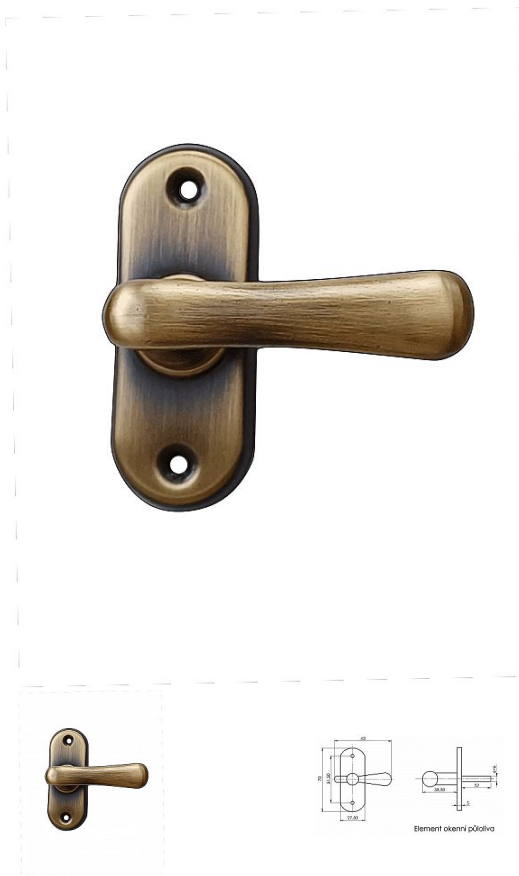

# ELEMENT pololivá bronz

» KLÍČKY NA OKNÁ » ELEGANT/ELEMENT line

Dodávateľské číslo	ELPUT
Značka	BERNAT
Kód produktu	03090-2010
Balení	1 Ks

půlolivka pro okenní jazýček - čtyřhran 6x6mm

Dostupnost na hlavnom sklade: skladom

## Popis

Mosazné okenní půlolivky jsou ideální volbou do nových nebo renovovaných špaletových oken. Skvěle zapadnou také do historických budov a památkových objektů. Okenní půlolivky ELEMENT jsou dodávány nejen v provedení surová/lesklá mosaz, ale také v úpravě starobronz. Na zakázku možnost výroby půlolivky s povrchovou úpravou lesklý/matný nikl a broušený chrom. v případě zájmu zakázková výroba i pro čtyřhran 7×7 s roztečí 43 mm pro přichycení na šrouby M5×16 nebo M5×40. Za příplatek pak prodloužení čtyřhranu dle potřeby nebo dodání mosazných vrutů 3×20 s plochou drážko

## Parametry

Značka	BERNAT
Farba	Bronz, F4 bronz elox
Druh klíčky	půlolivka