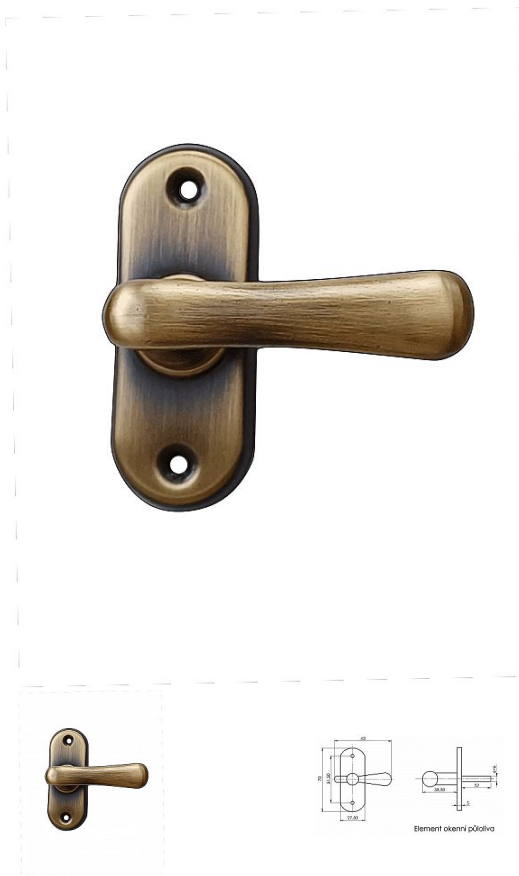

ELEMENT pololivá bronz

» KLŮČKY NA OKNÁ » ELEGANT/ELEMENT line

| | |
|--------------------|------------|
| Dodávateľské číslo | ELPUT |
| Značka | BERNAT |
| Kód produktu | 03090-2010 |
| Balení | 1 Ks |

půlolivka pro okenní jazýček - čtyřhran 6x6mm

Dostupnost na hlavnom sklade: skladom

Popis

Mosazné okenní půlolivky jsou ideální volbou do nových nebo renovovaných špaletových oken. Skvěle zapadnou také do historických budov a památkových objektů. Okenní půlolivky ELEMENT jsou dodávány nejen v provedení surová/lesklá mosaz, ale také v úpravě starobronz. Na zakázku možnost výroby půlolivky s povrchovou úpravou lesklý/matný nikl a broušený chrom. v případě zájmu zakázková výroba i pro čtyřhran 7×7 s roztečí 43 mm pro přichycení na šrouby M5×16 nebo M5×40. Za příplatek pak prodloužení čtyřhranu dle potřeby nebo dodání mosazných vrutů 3×20 s plochou drážko

Parametry

| | |
|-------------|----------------------|
| Značka | BERNAT |
| Farba | Bronz, F4 bronz elox |
| Druh klůčky | půlolivka |