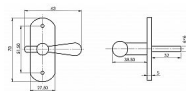

ELEMENT pololivá chróm brúsený

» KLÚČKY NA OKNÁ » ELEGANT/ELEMENT line

Element okenní půloliva

Popis

Mosazné okenní půlolivy jsou ideální volbou do nových nebo renovovaných špaletových oken. Skvěle zapadnou také do historických budov a památkových objektů. Okenní půlolivy ELEMENT jsou dodávány nejen v provedení surová/lesklá mosaz, ale také v úpravě starobronz. Na zakázku možnost výroby půlolivy s povrchovou úpravou lesklý/matný nikl a broušený chrom. v případě zájmu zakázková výroba i pro čtyřhran 7×7 s roztečí 43 mm pro přichycení na šrouby M5×16 nebo M5×40. Za příplatek pak prodloužení čtyřhranu dle potřeby nebo dodání mosazných vrutů 3×20 s plochou drážko

Dodávateľské číslo	ELPUCR
Značka	BERNAT
Kód produktu	03090-2030
Balení	1 Ks

půloliva pro okenní jazýček - čtyřhran 6x6mm

Dostupnost na hlavnom sklade: u dodávateľa
Dostupné množstvo u dodávateľa: sklad dodávateľa

Parametry

Značka	BERNAT
Farba	Satén chrom, F1 hliník
Druh ključky	půloliva