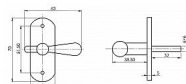

ELEMENT pololivá chróm brúsený

» KLÚČKY NA OKNÁ » ELEGANT/ELEMENT line

Element okenní půloliva

Popis

Mosazné okenní půlolivy jsou ideální volbou do nových nebo renovovaných špaletových oken. Skvěle zapadnou také do historických budov a památkových objektů. Okenní půlolivy ELEMENT jsou dodávány nejen v provedení surová/lesklá mosaz, ale také v úpravě starobronz. Na zakázku možnost výroby půlolivy s povrchovou úpravou lesklý/matný nikl a broušený chrom. v případě zájmu zakázková výroba i pro čtyřhran 7×7 s roztečí 43 mm pro přichycení na šrouby M5×16 nebo M5×40. Za příplatek pak prodloužení čtyřhranu dle potřeby nebo dodání mosazných vrutů 3×20 s plochou drážko

Dodávateľské číslo	ELPUCR
Značka	BERNAT
Kód produktu	03090-2030
Balení	1 Ks

půloliva pro okenní jazýček - čtyřhran 6x6mm

Dostupnosť na hlavnom sklade: u dodávateľa
Dostupné množstvo u dodávateľa: sklad dodávateľa

Parametry

Značka	BERNAT
Farba	Satén chrom, F1 hliník
Druh ključky	půloliva