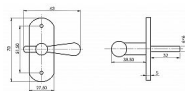

ELEMENT pololivá chróm brúsený

» KLÚČKY NA OKNÁ » ELEGANT/ELEMENT line

Element okenní půloliva

Popis

Mosazné okenní půlolivy jsou ideální volbou do nových nebo renovovaných špaletových oken. Skvěle zapadnou také do historických budov a památkových objektů. Okenní půlolivy ELEMENT jsou dodávány nejen v provedení surová/lesklá mosaz, ale také v úpravě starobronz. Na zakázku možnost výroby půlolivy s povrchovou úpravou lesklý/matný nikl a broušený chrom. v případě zájmu zakázková výroba i pro čtyřhran 7×7 s roztečí 43 mm pro přichycení na šrouby M5×16 nebo M5×40. Za příplatek pak prodloužení čtyřhranu dle potřeby nebo dodání mosazných vrutů 3×20 s plochou drážko

Dodávateľské číslo	ELPUCR
Značka	BERNAT
Kód produktu	03090-2030
Balení	1 Ks

půloliva pro okenní jazýček - čtyřhran 6x6mm

Dostupnost na hlavnom sklade: u dodávateľa
Dostupné množstvo u dodávateľa: sklad dodávateľa

Parametry

Značka	BERNAT
Farba	Satén chrom, F1 hliník
Druh ključky	půloliva