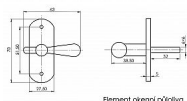

ELEMENT pololivá lesklá mosadz

» KLÍČKY NA OKNÁ » ELEGANT/ELEMENT line

Element okenní půloliva

Popis

Mosazné okenní půlolivy jsou ideální volbou do nových nebo renovovaných špaletových oken. Skvěle zapadnou také do historických budov a památkových objektů. Okenní půlolivy ELEMENT jsou dodávány nejen v provedení surová/lesklá mosaz, ale také v úpravě starobronz. Na zakázku možnost výroby půlolivy s povrchovou úpravou lesklý/matný nikl a broušený chrom. v případě zájmu zakázková výroby i pro čtyřhran 7×7 s roztečí 43 mm pro přichycení na šrouby M5×16 nebo M5×40. Za příplatek pak prodloužení čtyřhranu dle potřeby nebo dodání mosazných vrutů 3×20 s plochou drážko

Dodávateľské číslo	ELPUZ
Značka	BERNAT
Kód produktu	03090-2000
Balení	1 Ks

půloliva pro okenní jazýček - čtyřhran 6x6mm

Dostupnost na hlavnom sklade: u dodávateľa

Parametry

Značka	BERNAT
Farba	Mosaz lesk
Druh klůčky	půloliva