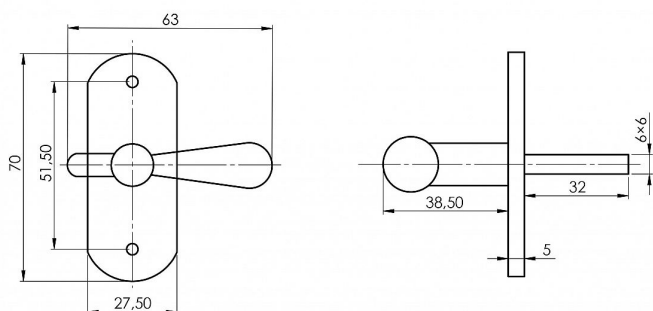

ELEMENT pololivá lesklý nikel

» KLÍČKY NA OKNÁ » ELEGANT/ELEMENT line

Element okenní půloliva

Popis

Mosazné okenní půlolivy jsou ideální volbou do nových nebo renovovaných špaletových oken. Skvěle zapadnou také do historických budov a památkových objektů. Okenní půlolivy ELEMENT jsou dodávány nejen v provedení surová/lesklá mosaz, ale také v úpravě starobronz. Na zakázku možnost výroby půlolivy s povrchovou úpravou lesklý/matný nikl a broušený chrom. v případě zájmu zakázková výroba i pro čtyřhran 7x7 s roztečí 43 mm pro přichycení na šrouby M5x16 nebo M5x40. Za příplatek pak prodloužení čtyřhranu dle potřeby nebo dodání mosazných vrtů 3x20 s plochou drážko

Dodavatel'ské číslo	ELPUCS
Značka	BERNAT
Kód produktu	03090-2040
Balení	1 Ks

půloliva pro okenní jazýček - čtyřhran 6x6mm

Dostupnost na hlavním sklade: u dodavatele
Dostupné množství u dodavatele: sklad dodavatele

Parametry

Značka	BERNAT
Farba	Chrom/nikl
Druh klíčky	půloliva