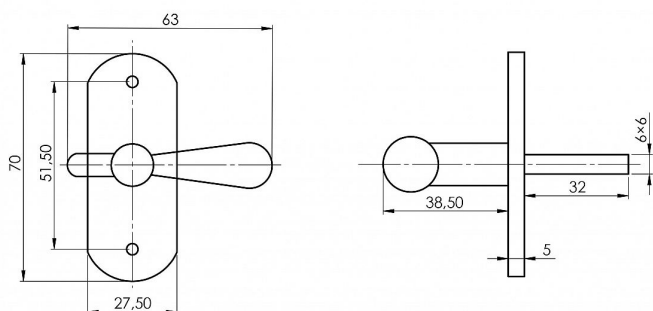

ELEMENT pololivá lesklý nikel

» KLÍČKY NA OKNÁ » ELEGANT/ELEMENT line

Element okenní půloliva

Popis

Mosazné okenní půlolivy jsou ideální volbou do nových nebo renovovaných špaletových oken. Skvěle zapadnou také do historických budov a památkových objektů. Okenní půlolivy ELEMENT jsou dodávány nejen v provedení surová/lesklá mosaz, ale také v úpravě starobronz. Na zakázku možnost výroby půlolivy s povrchovou úpravou lesklý/matný nikl a broušený chrom. v případě zájmu zakázková výroba i pro čtyřhran 7x7 s roztečí 43 mm pro přichycení na šrouby M5x16 nebo M5x40. Za příplatek pak prodloužení čtyřhranu dle potřeby nebo dodání mosazných vrtů 3x20 s plochou drážkou

Dodavatel'ské číslo	ELPUCS
Značka	BERNAT
Kód produktu	03090-2040
Balení	1 Ks

půloliva pro okenní jazýček - čtyřhran 6x6mm

Dostupnost na hlavním sklade: u dodavatele
Dostupné množství u dodavatele: sklad dodavatele

Parametry

Značka	BERNAT
Farba	Chrom/nikl
Druh klíčky	půloliva