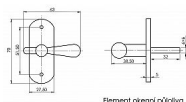

ELEMENT pololivá matný nikl

» KLÍČKY NA OKNÁ » ELEGANT/ELEMENT line

Popis

Mosazné okenní půlolivy jsou ideální volbou do nových nebo renovovaných špaletových oken. Skvěle zapadnou také do historických budov a památkových objektů. Okenní půlolivy ELEMENT jsou dodávány nejen v provedení surová/lesklá mosaz, ale také v úpravě starobronz. Na zakázku možnost výroby půlolivy s povrchovou úpravou lesklý/matný nikl a broušený chrom. v případě zájmu zakázková výroby i pro čtyřhran 7x7 s roztečí 43 mm pro přichycení na šrouby M5x16 nebo M5x40. Za příplatek pak prodloužení čtyřhranu dle potřeby nebo dodání mosazných vrtů 3x20 s plochou drážko

Dodávatelské číslo	ELPUM
Značka	BERNAT
Kód produktu	03090-2050
Balení	1 Ks

půloliva pro okenní jazýček - čtyřhran 6x6mm

Dostupnost na hlavním sklade: u dodávatele
Dostupné množství u dodávatele: sklad dodávatele

Parametry

Značka	BERNAT
Farba	Satén nikl, stříbrná
Druh klůčky	půloliva