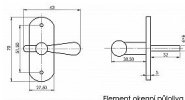

ELEMENT pololivá matný nikl

» KLÍČKY NA OKNÁ » ELEGANT/ELEMENT line

Element okenní půloliva

Popis

Mosazné okenní půlolivy jsou ideální volbou do nových nebo renovovaných špaletových oken. Skvěle zapadnou také do historických budov a památkových objektů. Okenní půlolivy ELEMENT jsou dodávány nejen v provedení surová/lesklá mosaz, ale také v úpravě starobronz. Na zakázku možnost výroby půlolivy s povrchovou úpravou lesklý/matný nikl a broušený chrom. v případě zájmu zakázková výroby i pro čtyřhran 7x7 s roztečí 43 mm pro přichycení na šrouby M5x16 nebo M5x40. Za příplatek pak prodloužení čtyřhranu dle potřeby nebo dodání mosazných vrtů 3x20 s plochou drážko

Dodávatelské číslo	ELPUM
Značka	BERNAT
Kód produktu	03090-2050
Balení	1 Ks

půloliva pro okenní jazýček - čtyřhran 6x6mm

Dostupnost na hlavním sklade: u dodávatele
Dostupné množství u dodávatele: sklad dodávatele

Parametry

Značka	BERNAT
Farba	Satén nikl, stříbrná
Druh klůčky	půloliva