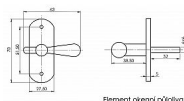

ELEMENT pololivá surová mosadz

» KLÍČKY NA OKNÁ » ELEGANT/ELEMENT line

Element okenní půloliva

Popis

Mosazné okenní půlolivy jsou ideální volbou do nových nebo renovovaných špaletových oken. Skvěle zapadnou také do historických budov a památkových objektů. Okenní půlolivy ELEMENT jsou dodávány nejen v provedení surová/lesklá mosaz, ale také v úpravě starobronz. Na zakázku možnost výroby půlolivy s povrchovou úpravou lesklý/matný nikl a broušený chrom. v případě zájmu zakázková výroby i pro čtyřhran 7x7 s roztečí 43 mm pro přichycení na šrouby M5x16 nebo M5x40. Za příplatek pak prodloužení čtyřhranu dle potřeby nebo dodání mosazných vrutů 3x20 s plochou drážko

Dodavatel'ské číslo	ELPUB
Značka	BERNAT
Kód produktu	03090-2020
Balení	1 Ks

půloliva pro okenní jazýček - čtyřhran 6x6mm

Dostupnost na hlavnem sklade: viac ako 20 ks

Parametry

Značka	BERNAT
Farba	Surová mosaz
Druh kl'ucky	půloliva