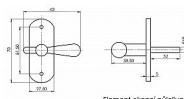

ELEMENT pololivá surová mosadz

» KLÍČKY NA OKNÁ » ELEGANT/ELEMENT line

Popis

Mosazné okenní půlolivy jsou ideální volbou do nových nebo renovovaných špaletových oken. Skvěle zapadnou také do historických budov a památkových objektů. Okenní půlolivy ELEMENT jsou dodávány nejen v provedení surová/lesklá mosaz, ale také v úpravě starobronz. Na zakázku možnost výroby půlolivy s povrchovou úpravou lesklý/matný nikl a broušený chrom. v případě zájmu zakázková výroba i pro čtyřhran 7x7 s roztečí 43 mm pro přichycení na šrouby M5x16 nebo M5x40. Za příplatek pak prodloužení čtyřhranu dle potřeby nebo dodání mosazných vrutů 3x20 s plochou drážko

Dodávatelské číslo	ELPUB
Značka	BERNAT
Kód produktu	03090-2020
Balení	1 Ks

půloliva pro okenní jazýček - čtyřhran 6x6mm

Dostupnost na hlavním sklade: viac ako 10 ks

Parametry

Značka	BERNAT
Farba	Surová mosaz
Druh klůčky	půloliva