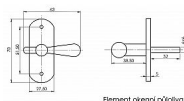

ELEMENT pololivá surová mosadz

» KLÍČKY NA OKNÁ » ELEGANT/ELEMENT line

Popis

Mosazné okenní půlolivy jsou ideální volbou do nových nebo renovovaných špaletových oken. Skvěle zapadnou také do historických budov a památkových objektů. Okenní půlolivy ELEMENT jsou dodávány nejen v provedení surová/lesklá mosaz, ale také v úpravě starobronz. Na zakázku možnost výroby půlolivy s povrchovou úpravou lesklý/matný nikl a broušený chrom. v případě zájmu zakázková výroby i pro čtyřhran 7x7 s roztečí 43 mm pro přichycení na šrouby M5x16 nebo M5x40. Za příplatek pak prodloužení čtyřhranu dle potřeby nebo dodání mosazných vrutů 3x20 s plochou drážko

Dodávatelské číslo	ELPUB
Značka	BERNAT
Kód produktu	03090-2020
Balení	1 Ks

půloliva pro okenní jazýček - čtyřhran 6x6mm

Dostupnost na hlavním sklade: viac ako 20 ks

Parametry

Značka	BERNAT
Farba	Surová mosaz
Druh klůčky	půloliva