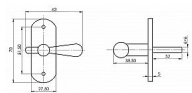

viac ako 20 ks

Dostupné množstvo u dodávateľa:

momentálne nedostupné

Element okenní polovivá

ELEMENT polovivá

» KLÍČKY NA OKNÁ » ELEGANT/ELEMENT line

Popis

Mosazné okenní půlolivy jsou ideální volbou do nových nebo renovovaných špaletových oken. Skvěle zapadnou také do historických budov a památkových objektů. Okenní půlolivy ELEMENT jsou dodávány nejen v provedení surová/lesklá mosaz, ale také v úpravě starobronz. Na zakázku možnost výroby půlolivy s povrchovou úpravou lesklý/matný nikl a broušený chrom. v případě zájmu zakázková výroby i pro čtyřhran 7×7 s roztečí 43 mm pro přichycení na šrouby M5×16 nebo M5×40. Za příplatek pak prodloužení čtyřhranu dle potřeby nebo dodání mosazných vrutů 3×20 s plochou drážko