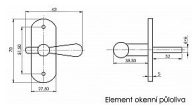

Element okenní polovivá