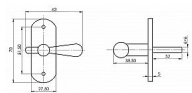

viac ako 10 ks

Dostupné množstvo u dodávateľa:

momentálne nedostupné

Element okenní polovivá

ELEMENT polovivá

» KLÍČKY NA OKNÁ » ELEGANT/ELEMENT line

Popis

Mosazné okenní půlolivy jsou ideální volbou do nových nebo renovovaných špaletových oken. Skvěle zapadnou také do historických budov a památkových objektů. Okenní půlolivy ELEMENT jsou dodávány nejen v provedení surová/lesklá mosaz, ale také v úpravě starobronz. Na zakázku možnost výroby půlolivy s povrchovou úpravou lesklý/matný nikl a broušený chrom. v případě zájmu zakázková výroby i pro čtyřhran 7×7 s roztečí 43 mm pro přichycení na šrouby M5×16 nebo M5×40. Za příplatek pak prodloužení čtyřhranu dle potřeby nebo dodání mosazných vrutů 3×20 s plochou drážko