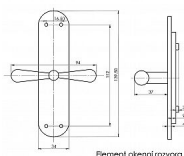

# ELEMENT rázvora

» KLÍČKY NA OKNÁ » ELEGANT/ELEMENT line

Značka

BERNAT

Kód produktu

MP03090-2080

obsahuje rozvorový mechanismus

Dostupnosť na hlavnom sklade:

## Popis

rozvorové tyče nejsou součástí