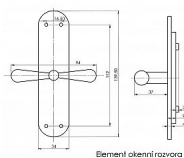

ELEMENT rázvora

» KLÍČKY NA OKNÁ » ELEGANT/ELEMENT line

Značka

BERNAT

Kód produktu

MP03090-2080

obsahuje rozvorový mechanismus

Dostupnosť na hlavnom sklade:

viac ako 10 ks
na cestě 30,00 ks

Dostupné množstvo u dodávateľa:

momentálne nedostupné

Popis

rozvorové tyče nejsou součástí

Parametry

Značka

BERNAT