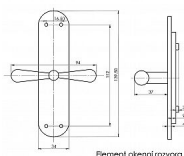

ELEMENT rázvora

» KLÍČKY NA OKNÁ » ELEGANT/ELEMENT line

Popis

rozvorové tyče nejsou součástí

Značka

BERNAT

Kód produktu

MP03090-2080