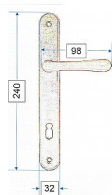

ELEMENT štítové kovanie bronz

» DVERNÉ KOVANIA » INTERIÉROVÉ » Štítové

Značka

BERNAT

Kód produktu

MP03090-2330

MOSAZNÉ KOVÁNÍ BEZ VRATNÉ PRUŽINY

Dostupnosť na hlavnom sklade:

u dodávateľa

Dostupné množstvo u dodávateľa:

momentálne nedostupné

Popis

ladí interiér s rozvorami, půlolivami a olivami řady ELEMENT Parametry dveřního kování ELEMENT: vruty 3,5×25 mosaz drážka kování s roztečí 72, 90 a 92 mm čtyřhran 80 mm červíky na připevnění

Parametry

Značka

BERNAT