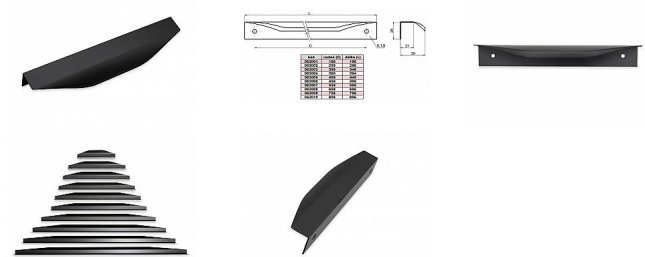

ELZA hranová úchytka čierna 196 mm 062001

» PRE TRUHLÁROV » ÚCHYTKY, RUKOVÄTE, MUŠLE » ÚCHYTKY

Dodávateľské číslo	062001
EAN	8590531620010
Kód produktu	04100-2940
Balení	1 Ks

Profilová úchytka Elza, určená k montáži na hranu dvířek. Baleno v zataveném sáčku společně se černými vruty pro uchycení.

Materiál hliník.

Dostupnosť na hlavnom sklade: u dodávateľa
Dostupné množstvo u dodávateľa: sklad dodávateľa

Parametry

Farba	Černá
Rozteč	196