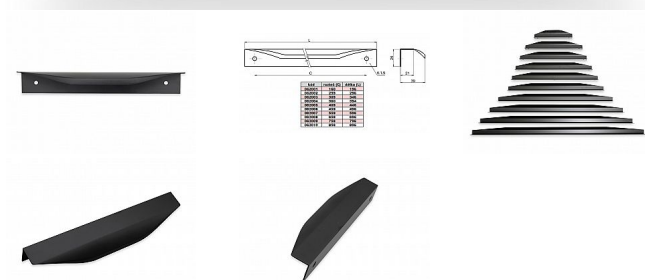

# ELZA hranová úchytka čierna 346 mm 062003

» PRE TRUHLÁROV » ÚCHYTKY, RUKOVÄTE, MUŠLE » ÚCHYTKY

Dodávateľské číslo	062003
EAN	8590531620034
Kód produktu	04100-2943
Balení	1 Ks

Profilová úchytka Elza, určená k montáži na hranu dvířek. Baleno v zataveném sáčku společně se černými vruty pro uchycení.

## Parametry

Farba	Černá
Rozteč	346