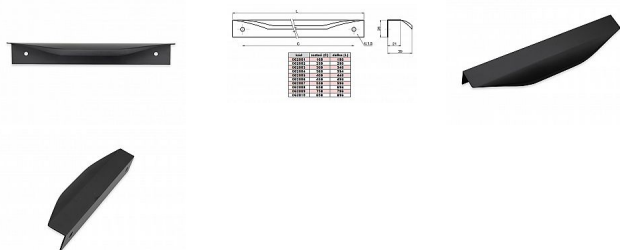

ELZA hranová úchytka čierna 396 mm 062004

» PRE TRUHLÁROV » ÚCHYTKY, RUKOVÄTE, MUŠLE » ÚCHYTKY

Dodávateľské číslo	062004
EAN	8590531620041
Kód produktu	04100-2944
Balení	1 Ks

Profilová úchytka Elza, určená k montáži na hranu dvířek. Baleno v zataveném sáčku společně se černými vruty pro uchycení.

Materiál hliník.

Dostupnosť na hlavnom sklade: u dodávateľa
Dostupné množstvo u dodávateľa: sklad dodávateľa

Parametry

Farba	Černá
Rozteč	396