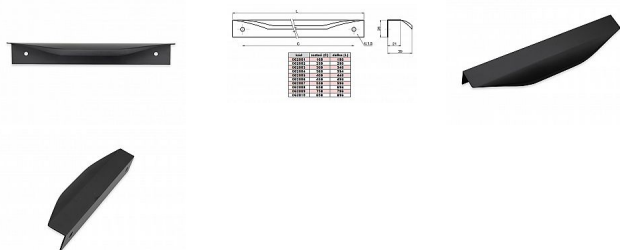

ELZA hranová úchytka čierna 696 mm 062008

» PRE TRUHLÁROV » ÚCHYTKY, RUKOVÄTE, MUŠLE » ÚCHYTKY

Dodávateľské číslo	062008
EAN	8590531620089
Kód produktu	04100-2948
Balení	1 Ks

Profilová úchytka Elza, určená k montáži na hranu dvířek. Baleno v zataveném sáčku společně se černými vruty pro uchycení.

Materiál hliník.

Dostupnosť na hlavnom sklade: u dodávateľa
Dostupné množstvo u dodávateľa: sklad dodávateľa

Parametry

Farba	Černá
Rozteč	696