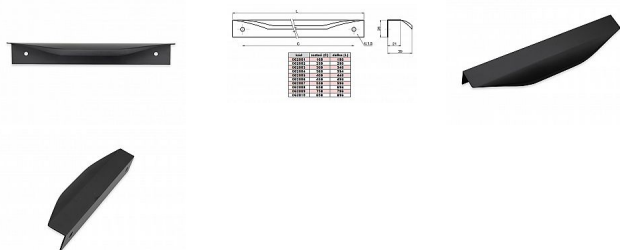

ELZA hranová úchytka čierna 796 mm 062009

» PRE TRUHLÁROV » ÚCHYTKY, RUKOVÄTE, MUŠLE » ÚCHYTKY

Dodávateľské číslo	062009
EAN	8590531620096
Kód produktu	04100-2949
Balení	1 Ks

Profilová úchytka Elza, určená k montáži na hranu dverí. Baleno v zataveném sáčku spoločne se čiernymi vruty pro uchycení.

Materiál hliník.

Dostupnosť na hlavnom sklade: u dodávateľa
Dostupné množstvo u dodávateľa: sklad dodávateľa

Parametry

Farba	Černá
Rozteč	796