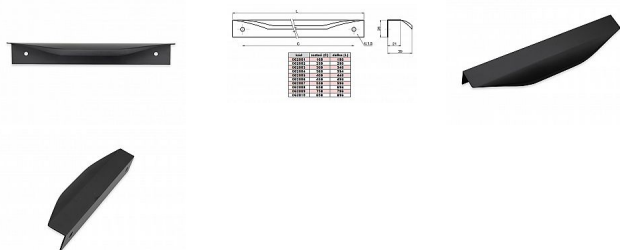

# ELZA hranová úchytka čierna 896 mm 062010

» PRE TRUHLÁROV » ÚCHYTKY, RUKOVÄTE, MUŠLE » ÚCHYTKY

Dodávateľské číslo	062010
EAN	8590531620102
Kód produktu	04100-2950
Balení	1 Ks

Profilová úchytka Elza, určená k montáži na hranu dvířek. Baleno v zataveném sáčku společně se černými vruty pro uchycení.

## Parametry

Farba	Černá
Rozteč	896