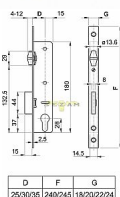

ELZETT EUROPORTÁL zadlabací valčkový zámek

» ZABEZPEČENIE » ZADLABÁVACIE ZÁMKY » Valčkové

Kód produktu

MP04001-0750

čelo 22mm, D25,30,35mm

Dostupnosť na hlavnom sklade:

u dodávateľa

Dostupné množstvo u dodávateľa: