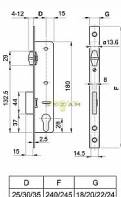

ELZETT EUROPORTÁL zadlabací valčkový zámek

» ZABEZPEČENIE » ZADLABÁVACIE ZÁMKY » Valčkové

Kód produktu

MP04001-0750

čelo 22mm, D25,30,35mm

Dostupnosť na hlavnom sklade:

u dodávateľa

Dostupné množstvo u dodávateľa: