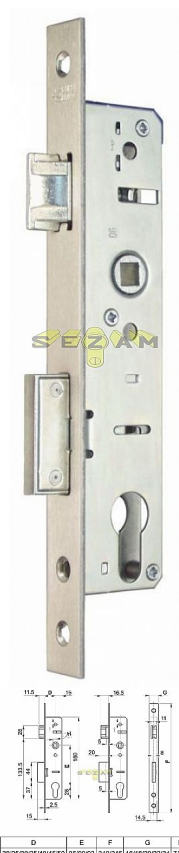

# ELZETT EUROPORTÁL zadlabací zámek rozteč 90

» ZABEZPEČENIE » ZADLABÁVACIE ZÁMKY » Vložkové

Kód produktu

MP04001-0020

NEREZ ČELO + NERAZ PROTIPLECH  
EUROPORTÁL, hloubka od 35mm do 50mm;  
rozteč 90mm, čelo 22mm, osa od 20mm do 35mm  
pro rozměr hl.35, D20 nemá zámek převod na střelku  
délka čela 240 mm