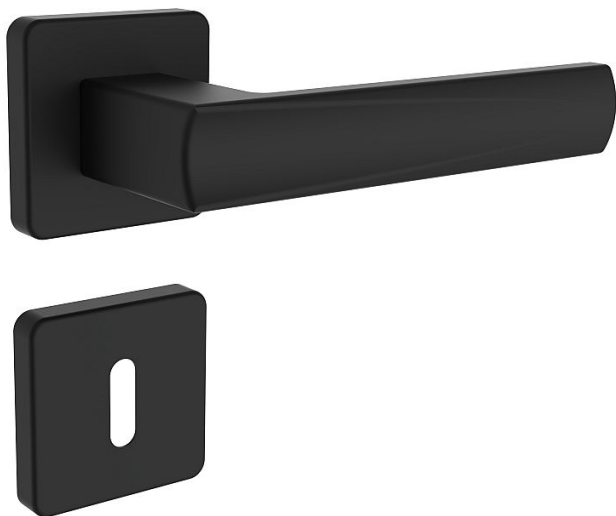

EMONT/H čierna mat vložka

» DVERNÉ KOVANIA » INTERIÉROVÉ » Rozetové hranaté

Popis

Ocelové tělo výztuhy s fixačními čepy. Klasifikace dle EN 1906: 37-B030A Spojovací materiál z nerezové oceli. Kování obsahuje vratnou pružinu.

Dodávateľské číslo	4067950496
Značka	ROSTEX
Kód produktu	02000-6335
Balení	1 Ks

Kličky a štíty jsou vyrobeny z nerezové oceli (prášková barva černá matná RAL 9005).

Dostupnosť na hlavnom sklade: u dodávateľa
Dostupné množstvo u dodávateľa: sklad dodávateľa

Parametry

Značka	ROSTEX
Farba	Černá