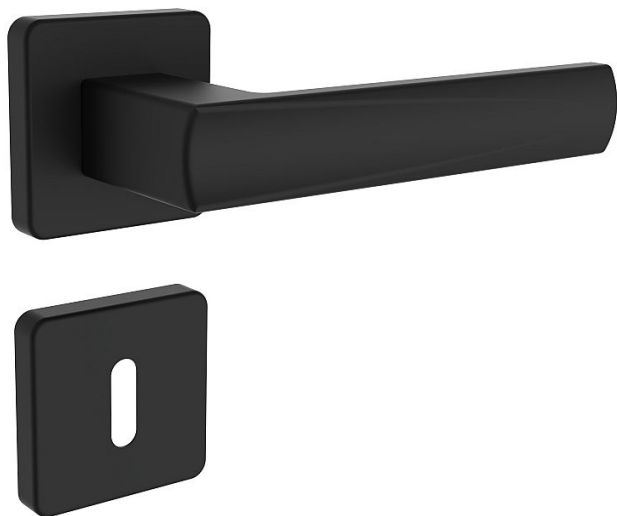

# EMONT/H čierna mat vložka

» DVERNÉ KOVANIA » INTERIÉROVÉ » Rozetové hranaté

## Popis

Ocelové tělo výztuhy s fixačními čepy. Klasifikace dle EN 1906: 37-B030A Spojovací materiál z nerezové oceli. Kování obsahuje vratnou pružinu.

Dodávateľské číslo	4067950496
Značka	ROSTEX
Kód produktu	02000-6335
Balení	1 Ks

Kličky a štíty jsou vyrobeny z nerezové oceli (prášková barva černá matná RAL 9005).

Dostupnosť na hlavnom sklade: u dodávateľa  
Dostupné množstvo u dodávateľa: sklad dodávateľa

## Parametry

Značka	ROSTEX
Farba	Černá