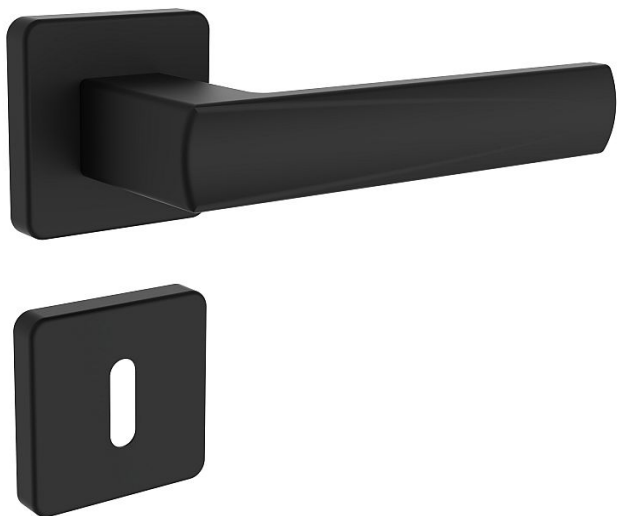

EMONT/H čierna mat vložka

» DVERNÉ KOVANIA » INTERIÉROVÉ » Rozetové hranaté

Popis

Ocelové tělo výztuhy s fixačními čepy. Klasifikace dle EN 1906: 37-B030A Spojovací materiál z nerezové oceli. Kování obsahuje vratnou pružinu.

Dodávateľské číslo	4067950496
Značka	ROSTEX
Kód produktu	02000-6335
Balení	1 Ks

Kličky a štíty jsou vyrobeny z nerezové oceli (prášková barva černá matná RAL 9005).

Dostupnosť na hlavnom sklade: u dodávateľa
Dostupné množstvo u dodávateľa: sklad dodávateľa

Parametry

Značka	ROSTEX
Farba	Černá