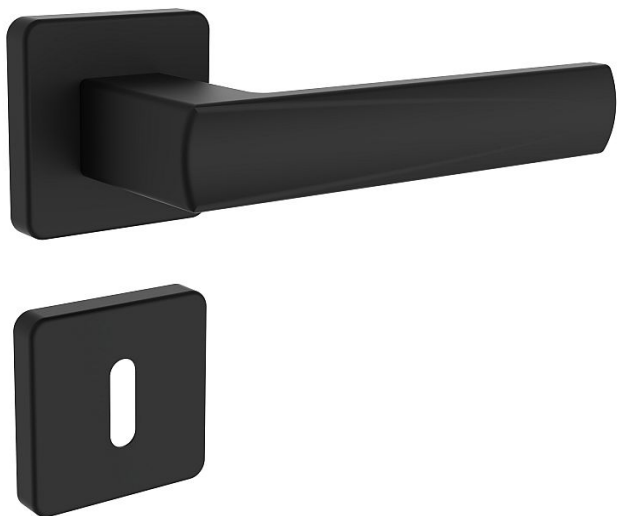

# EMONT/H čierna mat vložka

» DVERNÉ KOVANIA » INTERIÉROVÉ » Rozetové hranaté

## Popis

Ocelové tělo výztuhy s fixačními čepy. Klasifikace dle EN 1906: 37-B030A Spojovací materiál z nerezové oceli. Kování obsahuje vratnou pružinu.

Dodávateľské číslo	4067950496
Značka	ROSTEX
Kód produktu	02000-6335
Balení	1 Ks

Kličky a štíty jsou vyrobeny z nerezové oceli (prášková barva černá matná RAL 9005).

Dostupnosť na hlavnom sklade: u dodávateľa  
Dostupné množstvo u dodávateľa: sklad dodávateľa

## Parametry

Značka	ROSTEX
Farba	Černá