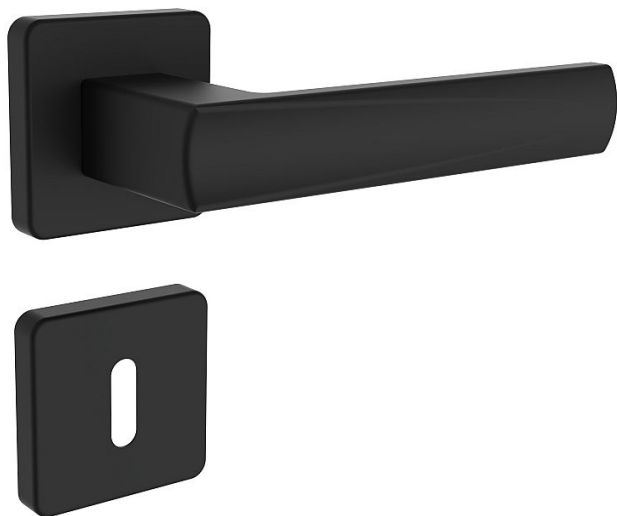

EMONT/H čierna mat WC

» DVERNÉ KOVANIA » INTERIÉROVÉ » Rozetové hranaté

Popis

Ocelové tělo výztuhy s fixačními čepy. Klasifikace dle EN 1906: 37-B030A Spojovací materiál z nerezové oceli. Kování obsahuje vratnou pružinu.

Dodávateľské číslo	4067960496
Značka	ROSTEX
Kód produktu	02000-6336
Balení	1 Ks

Kličky a štíty jsou vyrobeny z nerezové oceli (prášková barva černá matná RAL 9005).

Dostupnosť na hlavnom sklade: u dodávateľa
Dostupné množstvo u dodávateľa: sklad dodávateľa

Parametry

Značka	ROSTEX
Farba	Černá