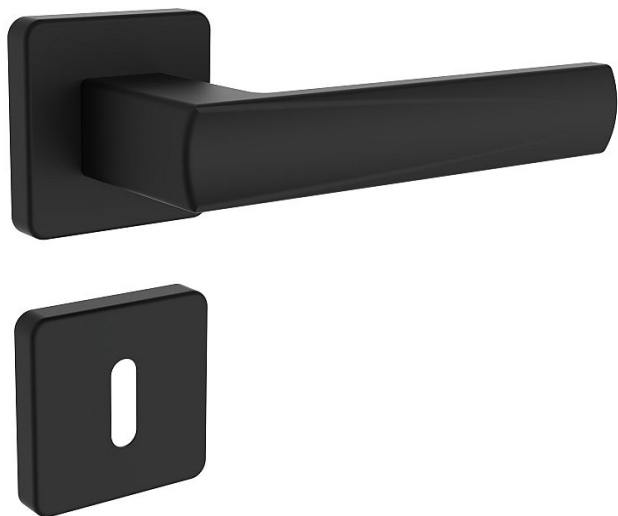

# EMONT/H čierna mat WC

» DVERNÉ KOVANIA » INTERIÉROVÉ » Rozetové hranaté

## Popis

Ocelové tělo výztuhy s fixačními čepy. Klasifikace dle EN 1906: 37-B030A Spojovací materiál z nerezové oceli. Kování obsahuje vratnou pružinu.

Dodávateľské číslo	4067960496
Značka	ROSTEX
Kód produktu	02000-6336
Balení	1 Ks

Kličky a štíty jsou vyrobeny z nerezové oceli (prášková barva černá matná RAL 9005).

Dostupnosť na hlavnom sklade: u dodávateľa  
Dostupné množstvo u dodávateľa: sklad dodávateľa

## Parametry

Značka	ROSTEX
Farba	Černá