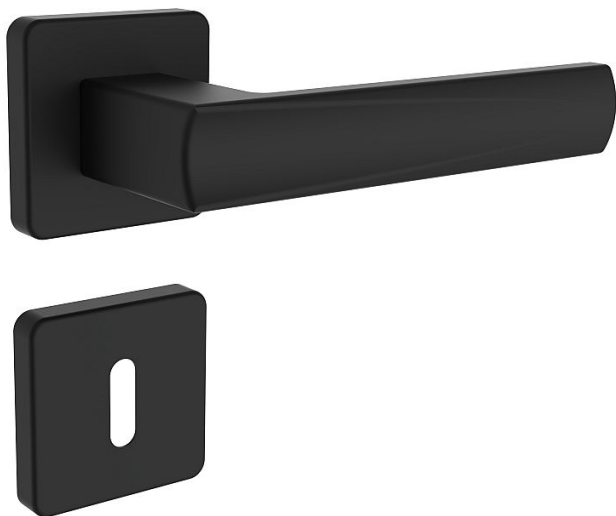

# EMONT/H čierna mat WC

» DVERNÉ KOVANIA » INTERIÉROVÉ » Rozetové hranaté

## Popis

Ocelové tělo výztuhy s fixačními čepy. Klasifikace dle EN 1906: 37-B030A Spojovací materiál z nerezové oceli. Kování obsahuje vratnou pružinu.

Dodávateľské číslo	4067960496
Značka	ROSTEX
Kód produktu	02000-6336
Balení	1 Ks

Kličky a štíty jsou vyrobeny z nerezové oceli (prášková barva černá matná RAL 9005).

Dostupnosť na hlavnom sklade: u dodávateľa  
Dostupné množstvo u dodávateľa: sklad dodávateľa

## Parametry

Značka	ROSTEX
Farba	Černá