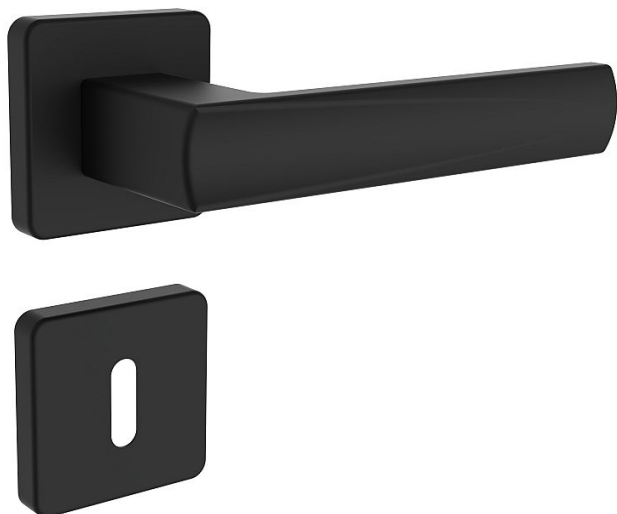

EMONT/H rozetové kovanie čierne

» DVERNÉ KOVANIA » INTERIÉROVÉ » Rozetové hranaté

Popis

Ocelové tělo výztuhy s fixačními čepy. Klasifikace dle EN 1906: 37-B030A Spojovací materiál z nerezové oceli. Kování obsahuje vratnou pružinu.

Značka	ROSTEX
Kód produktu	MP02000-6334

Kliky a štíty jsou vyrobeny z nerezové oceli (prášková barva černá matná RAL 9005).

Dostupnosť na hlavnom sklade: u dodávateľa
Dostupné množstvo u dodávateľa: momentálne nedostupné