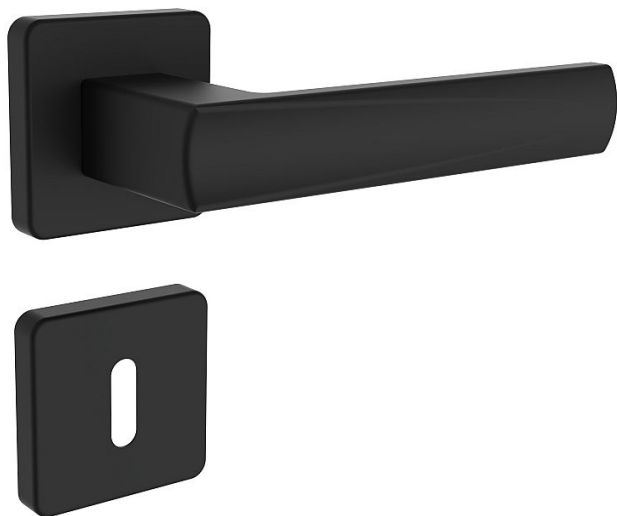

EMONT/H rozetové kovanie čierne

» DVERNÉ KOVANIA » INTERIÉROVÉ » Rozetové hranaté

Popis

Ocelové tělo výztuhy s fixačními čepy. Klasifikace dle EN 1906: 37-B030A Spojovací materiál z nerezové oceli. Kování obsahuje vratnou pružinu.

Značka	ROSTEX
Kód produktu	MP02000-6334

Kliky a štíty jsou vyrobeny z nerezové oceli (prášková barva černá matná RAL 9005).

Dostupnosť na hlavnom sklade: u dodávateľa
Dostupné množstvo u dodávateľa: momentálne nedostupné