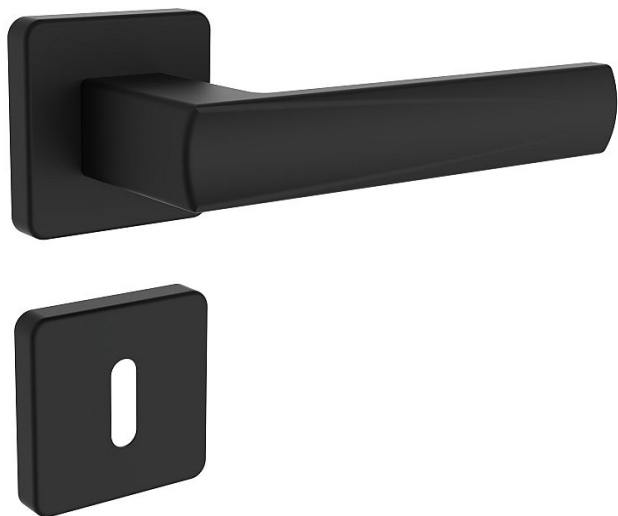

EMONT/H rozetové kovanie čierne

» DVERNÉ KOVANIA » INTERIÉROVÉ » Rozetové hranaté

Popis

Ocelové tělo výztuhy s fixačními čepy. Klasifikace dle EN 1906: 37-B030A Spojovací materiál z nerezové oceli. Kování obsahuje vratnou pružinu.

Značka	ROSTEX
Kód produktu	MP02000-6334

Kliky a štíty jsou vyrobeny z nerezové oceli (prášková barva černá matná RAL 9005).

Dostupnosť na hlavnom sklade: u dodávateľa
Dostupné množstvo u dodávateľa: momentálne nedostupné