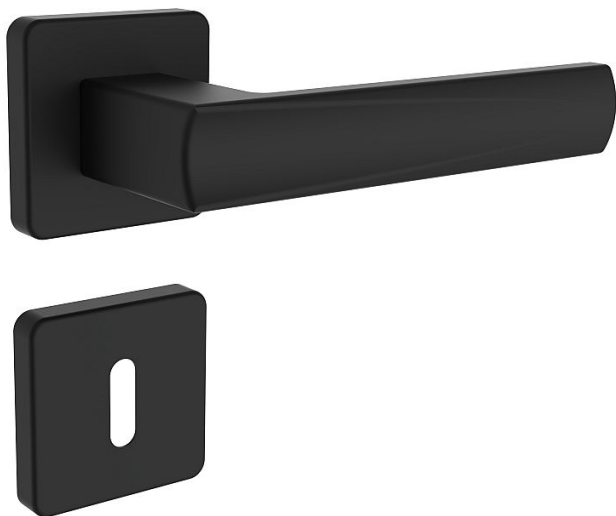

EMONT/H rozetové kovanie čierne

» DVERNÉ KOVANIA » INTERIÉROVÉ » Rozetové hranaté

Popis

Ocelové tělo výztuhy s fixačními čepy. Klasifikace dle EN 1906: 37-B030A Spojovací materiál z nerezové oceli. Kování obsahuje vratnou pružinu.

Značka	ROSTEX
Kód produktu	MP02000-6334

Kliky a štíty jsou vyrobeny z nerezové oceli (prášková barva černá matná RAL 9005).

Dostupnosť na hlavnom sklade: u dodávateľa
Dostupné množstvo u dodávateľa: momentálne nedostupné