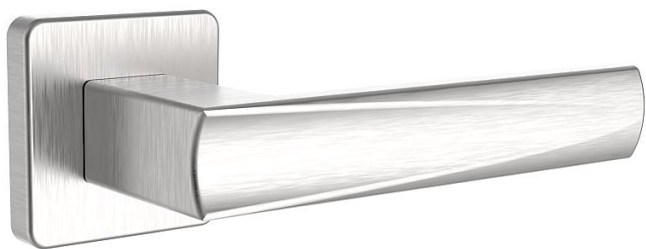

EMONT/H rozetové kovanie nerez mat

» DVERNÉ KOVANIA » INTERIÉROVÉ » Rozetové hranaté

Značka	ROSTEX
Kód produktu	MP02000-6331

Ocelové tělo výztuhy.
Klasifikace dle EN 1906.
Spojovací materiál z nerezové oceli.
Kování obsahuje vratnou pružinu.