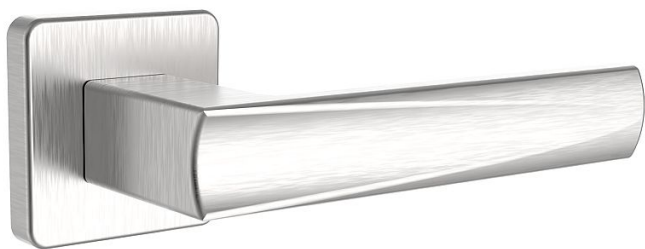

EMONT/H rozetové kovanie nerez mat

» DVERNÉ KOVANIA » INTERIÉROVÉ » Rozetové hranaté

Značka	ROSTEX
Kód produktu	MP02000-6331

Ocelové tělo výztuhy.
Klasifikace dle EN 1906.
Spojovací materiál z nerezové oceli.
Kování obsahuje vratnou pružinu.