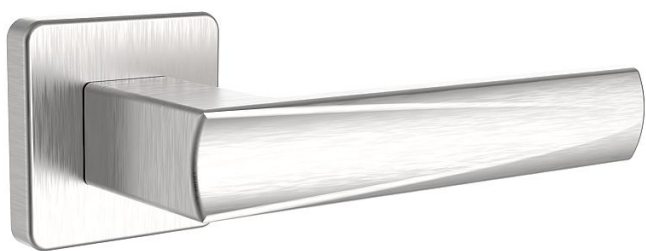

# EMONT/H rozetové kovanie nerez mat

» DVERNÉ KOVANIA » INTERIÉROVÉ » Rozetové hranaté

Značka	ROSTEX
Kód produktu	MP02000-6331

Ocelové tělo výztuhy.  
Klasifikace dle EN 1906.  
Spojovací materiál z nerezové oceli.  
Kování obsahuje vratnou pružinu.