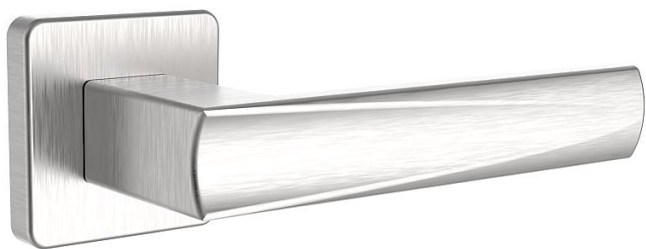

EMONT/H vložka nerez mat s čapmi

» DVERNÉ KOVANIA » INTERIÉROVÉ » Rozetové hranaté

Dodávateľské číslo	1034012001
Značka	ROSTEX
Kód produktu	02000-6333
Balení	1 Ks

Ocelové tělo výztuhy.
Klasifikace dle EN 1906.
Spojovací materiál z nerezové oceli.
Kování obsahuje vratnou pružinu.

Dostupnosť na hlavnom sklade: u dodávateľa
Dostupné množstvo u dodávateľa: sklad dodávateľa

Parametry

Značka	ROSTEX
Farba	Nerez mat, F9 imitace nerez