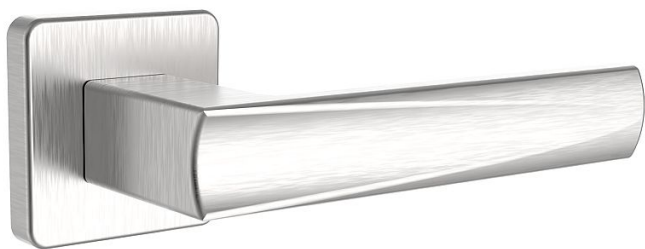

# EMONT/H vložka nerez mat s čapmi

» DVERNÉ KOVANIA » INTERIÉROVÉ » Rozetové hranaté

Dodávateľské číslo	1034012001
Značka	ROSTEX
Kód produktu	02000-6333
Balení	1 Ks

Ocelové tělo výztuhy.  
Klasifikace dle EN 1906.  
Spojovací materiál z nerezové oceli.  
Kování obsahuje vratnou pružinu.

## Parametry

Značka	ROSTEX
Farba	Nerez mat, F9 imitace nerez