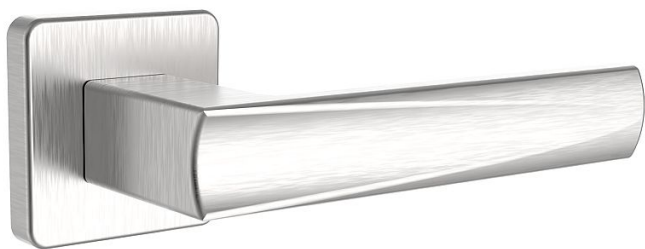

EMONT/H vložka nerez mat s čapmi

» DVERNÉ KOVANIA » INTERIÉROVÉ » Rozetové hranaté

Dodávateľské číslo	1034012001
Značka	ROSTEX
Kód produktu	02000-6333
Balení	1 Ks

Ocelové tělo výztuhy.
Klasifikace dle EN 1906.
Spojovací materiál z nerezové oceli.
Kování obsahuje vratnou pružinu.

Dostupnosť na hlavnom sklade: u dodávateľa
Dostupné množstvo u dodávateľa: sklad dodávateľa

Parametry

Značka	ROSTEX
Farba	Nerez mat, F9 imitace nerez