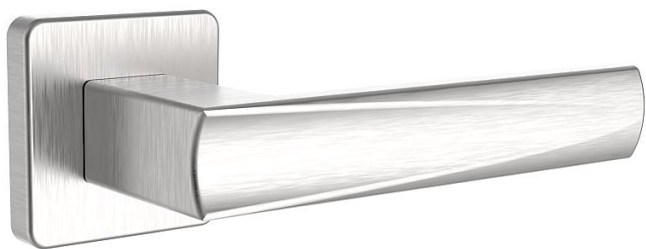

EMONT/H WC nerez mat s čapmi

» DVERNÉ KOVANIA » INTERIÉROVÉ » Rozetové hranaté

Dodávateľské číslo	1034012101
Značka	ROSTEX
Kód produktu	02000-6332
Balení	1 Ks

Ocelové tělo výztuhy.
Klasifikace dle EN 1906.
Spojovací materiál z nerezové oceli.
Kování obsahuje vratnou pružinu.

Dostupnosť na hlavnom sklade: u dodávateľa
Dostupné množstvo u dodávateľa: sklad dodávateľa

Parametry

Značka	ROSTEX
Farba	Nerez mat, F9 imitace nerez