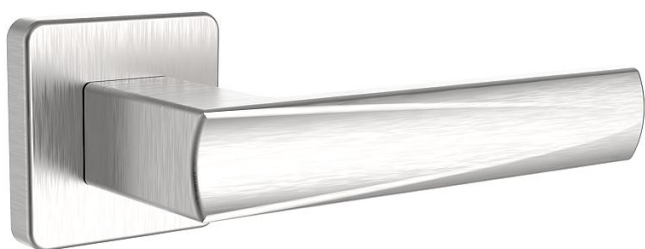

EMONT/H WC nerez mat s čapmi

» DVERNÉ KOVANIA » INTERIÉROVÉ » Rozetové hranaté

Dodávateľské číslo	1034012101
Značka	ROSTEX
Kód produktu	02000-6332
Balení	1 Ks

Ocelové tělo výztuhy.
Klasifikace dle EN 1906.
Spojovací materiál z nerezové oceli.
Kování obsahuje vratnou pružinu.

Dostupnosť na hlavnom sklade: u dodávateľa
Dostupné množstvo u dodávateľa: sklad dodávateľa

Parametry

Značka	ROSTEX
Farba	Nerez mat, F9 imitace nerez