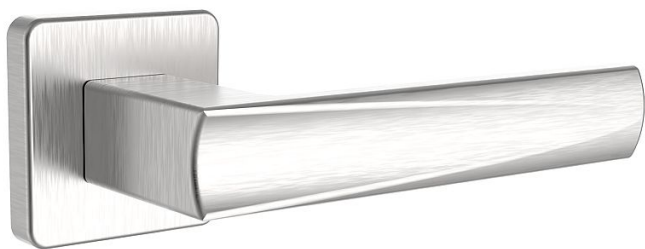

# EMONT/H WC nerez mat s čapmi

» DVERNÉ KOVANIA » INTERIÉROVÉ » Rozetové hranaté

Dodávateľské číslo	1034012101
Značka	ROSTEX
Kód produktu	02000-6332
Balení	1 Ks

Ocelové tělo výztuhy.  
Klasifikace dle EN 1906.  
Spojovací materiál z nerezové oceli.  
Kování obsahuje vratnou pružinu.

## Parametry

Značka	ROSTEX
Farba	Nerez mat, F9 imitace nerez