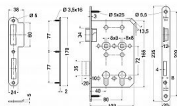

EN.304.2PZ.72.40+80.L LAVÝ zátěžový zadlabací zámek pre 2 vložky

» ZABEZPEČENIE » ZADLABÁVACIE ZÁMKY » Ostatné

Dodávateľské číslo	0205-28959
EAN	8592218028959
Značka	RICHTER
Kód produktu	05203-5300
Balení	1 Ks

Zátěžový zadlabací zámek pro 2 cylindrické vložky

Funkce - zámek je možné ovládat nezávisle jednou, nebo druhou vložkou.

Vhodný tam, kde je potřeba zajistit vstup další skupině lidí s odlišnými klíči.

Střelka pravá nebo levá, bez převodu.

Závora dvouzápadová.

Balení vč. protiplechu a 5 ks vrutů.

Hmotnost netto: 1,05 kg

Povrch čela: nerez (N)

Dostupnosť na hlavnom sklade: u dodávateľa
Dostupné množstvo u dodávateľa: sklad dodávateľa

Parametry

Značka	RICHTER
Rozteč	72