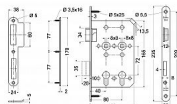

EN.304.2PZ.72.40+80.L LAVÝ zátěžový zadlabací zámek pre 2 vložky

» ZABEZPEČENIE » ZADLABÁVACIE ZÁMKY » Ostatné

Dodávateľské číslo	0205-28959
EAN	8592218028959
Značka	RICHTER
Kód produktu	05203-5300
Balení	1 Ks

Zátěžový zadlabací zámek pro 2 cylindrické vložky

Funkce - zámek je možné ovládat nezávisle jednou, nebo druhou vložkou.

Vhodný tam, kde je potřeba zajistit vstup další skupině lidí s odlišnými klíči.

Střelka pravá nebo levá, bez převodu.

Závora dvouzápadová.

Balení vč. protiplechu a 5 ks vrtů.

Hmotnost netto: 1,05 kg

Povrch čela: nerez (N)

Dostupnosť na hlavnom sklade: u dodávateľa
Dostupné množstvo u dodávateľa: sklad dodávateľa

Parametry

Značka	RICHTER
Rozteč	72