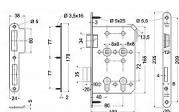

EN.304.2PZ.72.40+80 zátěžový zadlabací zámek pro 2 vložky

» ZABEZPEČENIE » ZADLABÁVACIE ZÁMKY » Ostatné

Značka	RICHTER
Kód produktu	MP05203-5300
Balení	1 Ks

Zátěžový zadlabací zámek pro 2 cylindrické vložky

Funkce - zámek je možné ovládat nezávisle jednou, nebo druhou vložkou.

Vhodný tam, kde je potřeba zajistit vstup další skupině lidí s odlišnými klíči.

Střelka pravá nebo levá, bez převodu.

Závora dvouzápadová.

Balení vč. protiplechu a 5 ks vrtů.

Hmotnost netto: 1,05 kg

Povrch čela: nerez (N)

Dostupnost na hlavním skladě:

u dodávatele

Dostupné množství u dodávatele:

sklad dodávatele

Parametry

Značka	RICHTER
Rozteč	72