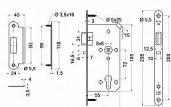

EN.304.BS PA.KL 72.55.20.PL panikový zámek

» ZABEZPEČENIE » ZADLABÁVACIE ZÁMKY » Panikové a samozamykacie

Dodávateľské číslo	0205-28911
Značka	RICHTER
Kód produktu	05203-5160
Balení	1 Ks

Zadlabací strelkový zámek s blokáci strelky a panikovou funkcií „D“, pro kování klika/klika

Paniková strana je nastaviteľná in/out, pomocí šroubku na ploše zámku

Funkce - strelka je blokována jako u zámku 304.BS, ale lze ji zamknout

Po uzamčení zámku klíčem je vnější klika nefunkční, nelze ji stlačit

Zámek je pak ovladatelný pouze z vnitřní strany

V odemčeném stavu je zámek ovladatelný z obou stran

Výhoda oproti standardnímu panikovému závorovému zámku zůstává po průchodu dveřmi zámek stále uzamčen

Strelka oboustranná pravolevá, s převodem

Dělený ořech

Čelo, strelka, závara a ořech zámku vyrobeny z nerezové oceli SUS304

Certifikovány dle EN12209:2003 a EN1634-1:2008

Vhodné pro maximální zatížení a to i v protipožárních a kouřotěsných dveřích

Balení vč. protiplechu, děleného čtyřhranu 8 x 8 x 50 mm a 4 ks šroubů

Dostupnosť na hlavnom sklade: u dodávateľa
Dostupné množstvo u dodávateľa: sklad dodávateľa

Parametry

Značka	RICHTER
Rozteč	72