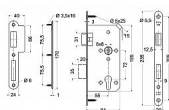

EN.304 PA.KL EN304.PA.KL 75/55 P/L panikový zámek

» ZABEZPEČENIE » ZADLABÁVACIE ZÁMKY » Panikové a samozamykacie

Dodávateľské číslo	0205-28928
Značka	RICHTER
Kód produktu	05203-5130
Balení	1 Ks

Zadlabací závorový zámek s panikovou funkcí „D“, pro kování klika/klika

Paniková funkce je nastavitelná in/out pomocí pojistky na ořechu zámku

Funkce - po uzamčení zámku klíčem vnější klika neovládá závora

Stlačením kliky z vnitřní strany dveří, se závora odemkne

V odemčeném stavu je zámek ovladatelný z obou stran

Střelka oboustranná pravolevá, s převodem

Jednozápadová závora

Dělený ořech

Čelo, střelka, závora a ořech zámku vyrobeny z nerezové oceli SUS304

Certifikovány dle EN12209:2003 a EN1634-1:2008

Vhodné pro maximální zatížení a to i v protipožárních a kouřotěsných dveřích

Balení vč. děleného čtyřhranu 8 x 8 x 50 mm, protiplechu a 5 ks šroubů

Dostupnost na hlavním sklade:

u dodávatele

Dostupné množství u dodávatele:

sklad dodávatele

Parametry

Značka	RICHTER
Rozteč	72