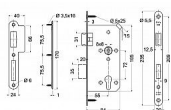

EN.304 PA.KL EN304.PA.KL 75/55 P/L panikový zámek

» ZABEZPEČENIE » ZADLABÁVACIE ZÁMKY » Panikové a samozamykacie

Dodávateľské číslo	0205-28928
Značka	RICHTER
Kód produktu	05203-5130
Balení	1 Ks

Zadlabací závorový zámek s panikovou funkcí „D“, pro kování klika/klika

Paniková funkce je nastavitelná in/out pomocí pojistky na ořechu zámku

Funkce - po uzamčení zámku klíčem vnější klika neovládá závora

Stlačením kliky z vnitřní strany dveří, se závora odemkne

V odemčeném stavu je zámek ovladatelný z obou stran

Střelka oboustranná pravolevá, s převodem

Jednozápadová závora

Dělený ořech

Čelo, střelka, závora a ořech zámku vyrobeny z nerezové oceli SUS304

Certifikovány dle EN12209:2003 a EN1634-1:2008

Vhodné pro maximální zatížení a to i v protipožárních a kouřotěsných dveřích

Balení vč. děleného čtyřhranu 8 x 8 x 50 mm, protiplechu a 5 ks šroubů

Dostupnost na hlavním sklade:

skladom

Dostupné množství u dodávatele:

sklad dodávatele

Parametry

Značka	RICHTER
Rozteč	72