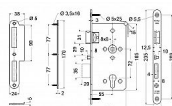

EN.304 SZ-PA.KO 72.55.20 LAVY panikový zámek

» ZABEZPEČENIE » ZADLABÁVACIE ZÁMKY » Panikové a samozamykacie

Dodávateľské číslo	0205-28935
Značka	RICHTER
Kód produktu	05203-5140
Balení	1 Ks

Zadlabací samozamykací zámek s panikovou funkcí „E“, pro kování koule/klika

Funkce - závora zámku se automaticky zamkne po dovržení dveří - tento pohyb zajistí pomocná střelka

Stlačením kliky z vnitřní strany dveří, se závora odemkne
Střelka jednostranná, levá, s převodem

Jednozápadová závora

Čelo, střelka, závora a ořech zámku vyrobeny z nerezové oceli SUS304

Certifikovány dle EN12209:2003 a EN1634-1:2008

Vhodné pro maximální zatížení a to i v protipožárních a kouřotěsných dveřích

Balení vč. protiplechu a 5 ks šroubů

Dostupnost na hlavním sklade: u dodávatele
Dostupné množství u dodávatele: sklad dodávatele

Parametry

Značka	RICHTER
Rozteč	72