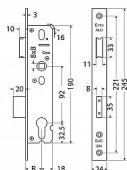

EN.A01.92.25.N 24 zámek

» ZABEZPEČENIE » ZADLABÁVACIE ZÁMKY » Vložkové

Dodávateľské číslo	0217-28621
Značka	RICHTER
Kód produktu	05203-5008
Balení	1 Ks

Zadlabací zámek pro hliníkové dveře.

Dostupnosť na hlavnom sklade: u dodávateľa
Dostupné množstvo u dodávateľa: sklad dodávateľa

Popis

Schránka zámku z pozinkovaného plechu o síle 1,5 mm. Střelka oboustranná pravolevá, s převodem. Jednozápadová závora. Čelo: 24 mm v lesklé oceli Levoprává střelka. Backset 25,30,35,40,45mm. úzký zadlabací s převodem dorm D1 - 25mm, 30mm, 35mm, 40mm, 45mm

Parametry

Značka	RICHTER