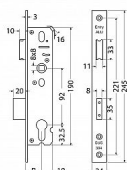

EN.A01.92 Zadlabací zámek pro plastové dveře

» ZABEZPEČENIE » ZADLABÁVACIE ZÁMKY » Vložkové

Značka	RICHTER
Kód produktu	MP05203-5008

Zadlabací zámek pro hliníkové dveře.

Dostupnost na hlavním sklade: u dodávatele
Dostupné množství u dodávatele: momentálně nedostupné

Popis

Schránka zámku z pozinkovaného plechu o síle 1,5 mm. Střelka oboustranná pravolevá, s převodem. Jednozápadová závora. Čelo: 24 mm v lesklé oceli Levoprává střelka. Backset 25,30,35,40,45mm. úzký zadlabací s převodem dorm D1 - 25mm, 30mm, 35mm, 40mm, 45mm

Parametry

Značka	RICHTER