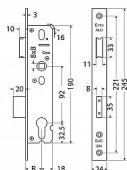

EN.A01.92 Zadlabací zámek pre plastové dvere

» ZABEZPEČENIE » ZADLABÁVACIE ZÁMKY » Vložkové

Značka

RICHTER

Kód produktu

MP05203-5008

Zadlabací zámek pro hliníkové dveře.

Dostupnosť na hlavnom sklade:

u dodávateľa

Dostupné množstvo u dodávateľa:

momentálne nedostupné

Popis

Schránka zámku z pozinkovaného plechu o síle 1,5 mm. Střelka oboustranná pravolevá, s převodem. Jednozápadová závora. Čelo: 24 mm v lesklé oceli Levoprává střelka. Backset 25,30,35,40,45mm. úzký zadlabací s převodem dorm D1 - 25mm, 30mm, 35mm, 40mm, 45mm

Parametry

Značka

RICHTER