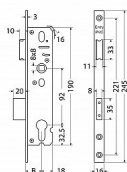

EN.P01.92.25.NIL 16 zámek

» ZABEZPEČENIE » ZADLABÁVACIE ZÁMKY » Vložkové

Dodávateľské číslo	0217-28669
Značka	RICHTER
Kód produktu	05203-5050
Balení	1 Ks

Zadlabací zámek pro plastové dveře.

Dostupnosť na hlavnom sklade: u dodávateľa

Popis

Schránka zámku z pozinkovaného plechu o síle 1,5 mm. Střelka oboustranná pravolevá, s převodem. Jednozápadová závora. Čelo: 16 mm v lesklé oceli Backset: 30 mm Backset 25,30,35,40,45mm. Levoprává střelka. Backset 25,30,35,40,45mm.

Parametry

Značka	RICHTER
Rozteč	92