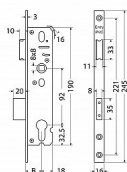

EN.P01.92.35.NIL 16 zámek

» ZABEZPEČENIE » ZADLABÁVACIE ZÁMKY » Vložkové

Dodávateľské číslo	0217-28683
Značka	RICHTER
Kód produktu	05203-5052
Balení	1 Ks

Zadlabací zámek pro plastové dveře.

Dostupnosť na hlavnom sklade: u dodávateľa
Dostupné množstvo u dodávateľa: sklad dodávateľa

Popis

Schránka zámku z pozinkovaného plechu o síle 1,5 mm. Střelka oboustranná pravolevá, s převodem. Jednozápadová závora. Čelo: 16 mm v lesklé oceli Backset: 30 mm Backset 25,30,35,40,45mm. Levoprává střelka. Backset 25,30,35,40,45mm.

Parametry

Značka	RICHTER
Rozteč	92