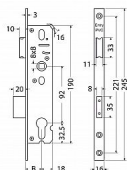

EN.P01.92.35.NIL 16 zámek

» ZABEZPEČENIE » ZADLABÁVACIE ZÁMKY » Vložkové

Dodávateľské číslo	0217-28683
Značka	RICHTER
Kód produktu	05203-5052
Balení	1 Ks

Zadlabací zámek pro plastové dveře.

Dostupnosť na hlavnom sklade:	u dodávateľa na cestě 1,00 ks
Dostupné množstvo u dodávateľa:	sklad dodávateľa

Popis

Schránka zámku z pozinkovaného plechu o síle 1,5 mm. Střelka oboustranná pravolevá, s převodem. Jednozápadová závora. Čelo: 16 mm v lesklé oceli Backset: 30 mm Backset 25,30,35,40,45mm. Levoprává střelka. Backset 25,30,35,40,45mm.

Parametry

Značka	RICHTER
Rozteč	92