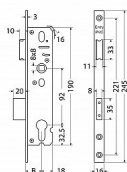

EN.P01.92.40.NIL 16 zámek

» ZABEZPEČENIE » ZADLABÁVACIE ZÁMKY » Vložkové

Dodávateľské číslo	0217-28690
Značka	RICHTER
Kód produktu	05203-5060
Balení	1 Ks

Zadlabací zámek pro plastové dveře.

Dostupnosť na hlavnom sklade: u dodávateľa
Dostupné množstvo u dodávateľa: sklad dodávateľa

Popis

Schránka zámku z pozinkovaného plechu o síle 1,5 mm. Střelka oboustranná pravolevá, s převodem. Jednozápadová závora. Čelo: 16 mm v lesklé oceli
Backset: 30 mm Backset 25,30,35,40,45mm.
Levoprává střelka. Backset 25,30,35,40,45mm.

Parametry

Značka	RICHTER
Rozteč	92