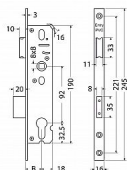

EN.P01.92.40.NIL 16 zámek

» ZABEZPEČENIE » ZADLABÁVACIE ZÁMKY » Vložkové

Dodávateľské číslo	0217-28690
Značka	RICHTER
Kód produktu	05203-5060
Balení	1 Ks

Zadlabací zámek pro plastové dveře.

Dostupnosť na hlavnom sklade: u dodávateľa
Dostupné množstvo u dodávateľa: sklad dodávateľa

Popis

Schránka zámku z pozinkovaného plechu o síle 1,5 mm. Střelka oboustranná pravolevá, s převodem. Jednozápadová závora. Čelo: 16 mm v lesklé oceli
Backset: 30 mm Backset 25,30,35,40,45mm.
Levoprává střelka. Backset 25,30,35,40,45mm.

Parametry

Značka	RICHTER
Rozteč	92