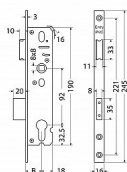

EN.P01.92.45 NIL 16 zámek

» ZABEZPEČENIE » ZADLABÁVACIE ZÁMKY » Vložkové

Dodávateľské číslo	0217-28706
Značka	RICHTER
Kód produktu	05203-5070
Balení	1 Ks

Zadlabací zámek pro plastové dveře.

Dostupnosť na hlavnom sklade: u dodávateľa
Dostupné množstvo u dodávateľa: sklad dodávateľa

Popis

Schránka zámku z pozinkovaného plechu o síle 1,5 mm. Strelka oboustranná pravolevá, s převodem. Jednozápadová závora. Čelo: 16 mm v lesklé oceli Backset: 30 mm Backset 25,30,35,40,45mm. Levoprává strelka. Backset 25,30,35,40,45mm.

Parametry

Značka	RICHTER
Rozteč	92