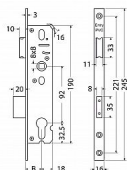

EN.P01.92. Zadlabací zámek pro plastové dveře

» ZABEZPEČENIE » ZADLABÁVACIE ZÁMKY » Vložkové

Značka

RICHTER

Kód produktu

MP05203-5050

Zadlabací zámek pro plastové dveře.

Dostupnost na hlavním sklade:

skladom

na cestě 1,00 ks

Dostupné množství u dodávatele:

momentálně nedostupné

Popis

Schránka zámku z pozinkovaného plechu o síle 1,5 mm. Střelka oboustranná pravolevá, s převodem. Jednozápadová závora. Čelo: 16 mm v lesklé oceli Backset: 30 mm Backset 25,30,35,40,45mm. Levoprávní střelka. Backset 25,30,35,40,45mm.

Parametry

Značka

RICHTER