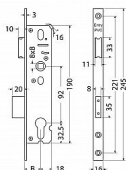

EN.P01.92. Zadlabací zámek pro plastové dveře

» ZABEZPEČENIE » ZADLABÁVACIE ZÁMKY » Vložkové

Značka

RICHTER

Kód produktu

MP05203-5050

Zadlabací zámek pro plastové dveře.

Dostupnost na hlavním sklade:

skladom

Dostupné množství u dodávatele:

momentálně nedostupné

Popis

Schránka zámku z pozinkovaného plechu o síle 1,5 mm. Střelka oboustranná pravolevá, s převodem. Jednozápadová závora. Čelo: 16 mm v lesklé oceli Backset: 30 mm Backset 25,30,35,40,45mm. Levoprávní střelka. Backset 25,30,35,40,45mm.

Parametry

Značka

RICHTER