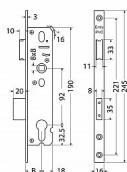

EN.P01.92. Zadlabací zámek pro plastové dveře

» ZABEZPEČENIE » ZADLABÁVACIE ZÁMKY » Vložkové

Značka	RICHTER
Kód produktu	MP05203-5050

Zadlabací zámek pro plastové dveře.

Dostupnost na hlavním sklade: skladom
Dostupné množství u dodávatele: momentálně nedostupné

Popis

Schránka zámku z pozinkovaného plechu o síle 1,5 mm. Střelka oboustranná pravolevá, s převodem. Jednozápadová závora. Čelo: 16 mm v lesklé oceli
Backset: 30 mm Backset 25,30,35,40,45mm.
Levoprávní střelka. Backset 25,30,35,40,45mm.

Parametry

Značka	RICHTER